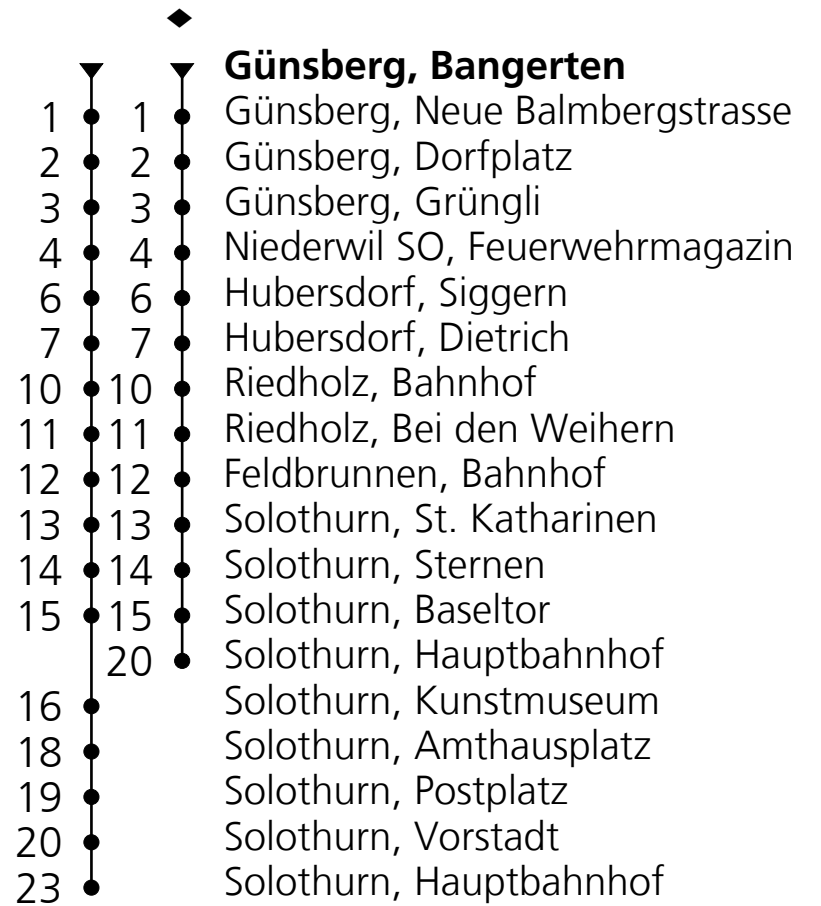

**12**

PostAuto Schweiz AG  
☎ 058 667 13 60  
nordschweiz@postauto.ch  
www.postauto.ch/nordschweiz

Fahrplaninfo

### Ab Günsberg, Bangerten Richtung Solothurn, Hauptbahnhof

Gültig ab 10.12.2017

| 🕒  | Montag - Freitag | Samstag | Sonn- u. Feiertage |
|----|------------------|---------|--------------------|
| 5  | 06 59            | 59      |                    |
| 6  | 33♦ 59           | 59      | 33♦                |
| 7  | 33♦ 59           |         | 33♦                |
| 8  | 59               | 59      | 59                 |
| 9  | 59               | 59      | 59                 |
| 10 | 59               |         | 30                 |
| 11 | 33♦ 59           | 30      | 30                 |
| 12 | 59               | 59      | 59                 |
| 13 | 59               | 59      | 59                 |
| 14 | 59               | 59      | 59                 |
| 15 | 33♦ 59           | 59      | 59                 |
| 16 | 59               | 59      | 59                 |
| 17 | 33♦ 59           |         |                    |
| 18 | 33♦ 59           | 30      | 30                 |
| 19 | 59               | 59      | 59                 |
| 20 | 59               | 59      | 59                 |
| 21 | 59 <sub>A</sub>  | 59      |                    |
| 22 | 59 <sub>A</sub>  | 59      |                    |

A = Nur Donnerstag, Freitag

**Feiertage: 1. und 2. Januar, 30. März, 2. April,  
10. und 21. Mai, 1. August, 25. und 26. Dezember**

Ungefähre Reisezeit in Minuten

Für Anschlüsse und Einhaltung der Abfahrtszeiten besteht keine Gewähr.