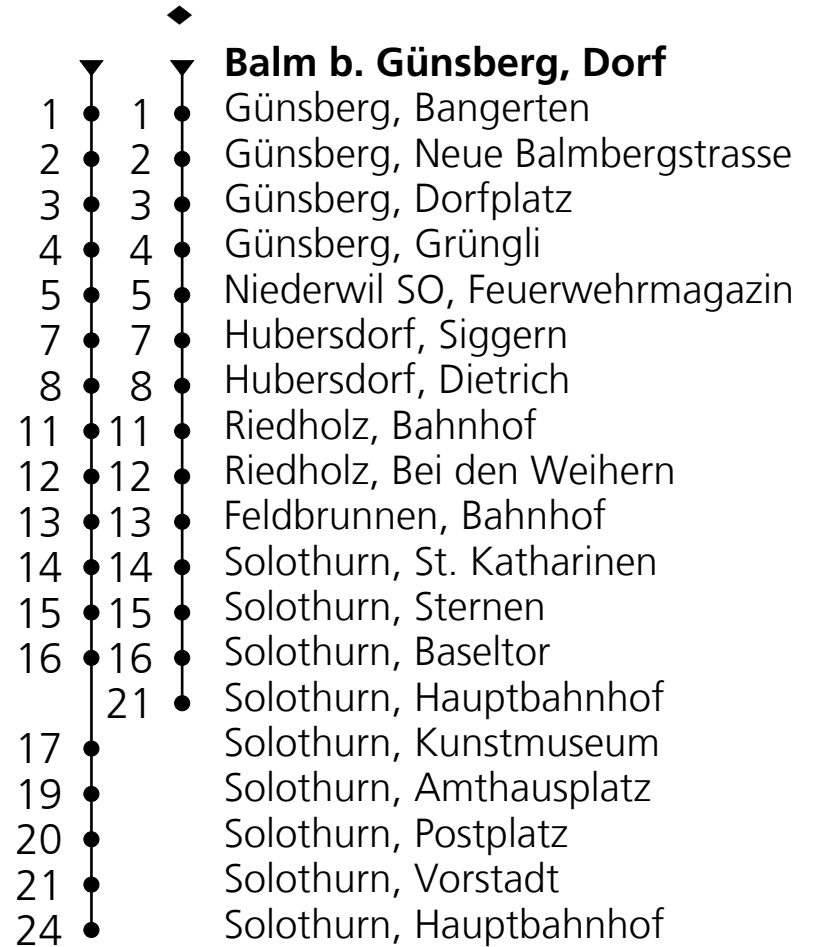

12

PostAuto Schweiz AG
☎ 058 667 13 60
nordschweiz@postauto.ch
www.postauto.ch/nordschweiz

Fahrplaninfo

Ab Balm b. Günsberg, Dorf Richtung Solothurn, Hauptbahnhof

Gültig ab 10.12.2017

🕒	Montag - Freitag	Samstag	Sonn- u. Feiertage
5	05 58	58	
6	32♦ 58	58	32♦
7	32♦ 58		32♦
8	58	58	58
9	58	58	58
10	58		29
11	32♦ 58	29	29
12	58	58	58
13	58	58	58
14	58	58	58
15	32♦ 58	58	58
16	58	58	58
17	32♦ 58		
18	32♦ 58	29	29
19	58	58	58
20	58	58	58
21	58 _A	58	
22	58 _A	58	

Ungefähre Reisezeit in Minuten

Für Anschlüsse und Einhaltung der Abfahrtszeiten besteht keine Gewähr.

A = Nur Donnerstag, Freitag

Feiertage: 1. und 2. Januar, 30. März, 2. April, 10. und 21. Mai, 1. August, 25. und 26. Dezember