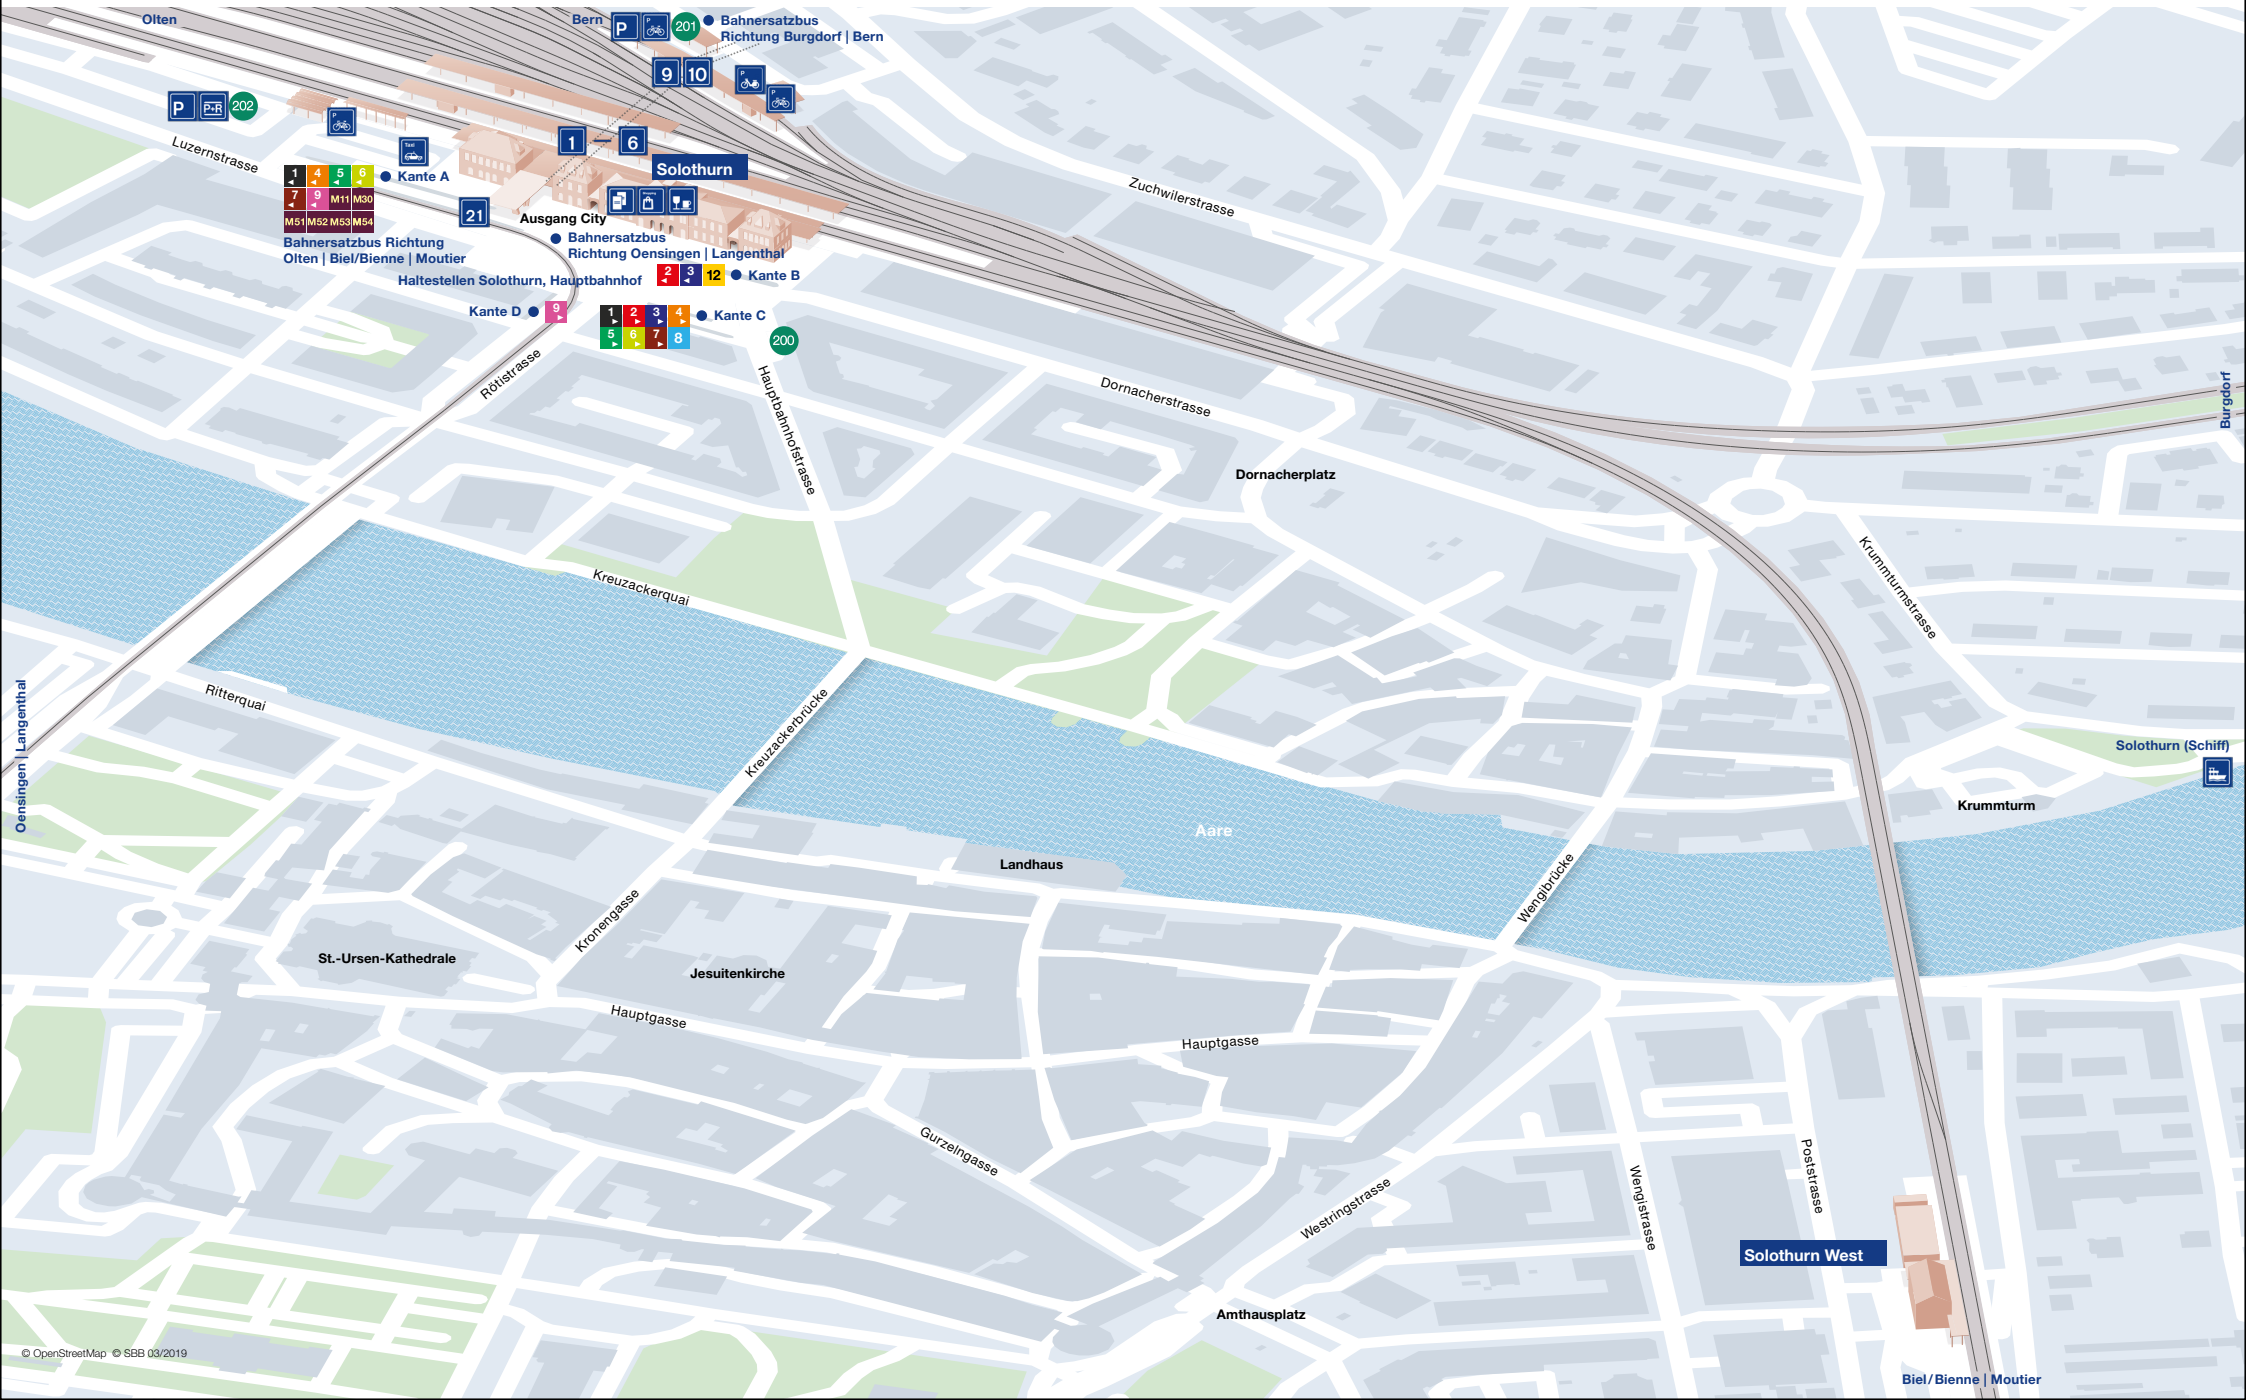

Bahnhof Solothurn Innenplan

Bahnhof Solothurn Umgebungsplan

Bahnhof Solothurn

Angebote

Öffentlicher Verkehr

- 1** **Recherswil** — Kriegstetten — Derendingen
 ◀ **Solothurn, Hauptbahnhof** ▶
 Amthausplatz — **Oberdorf**
- 2** **Lommiswil | Rüttenen** — Bellach — Amthausplatz
 ▶ **Solothurn, Hauptbahnhof** ▶ Spital — Biberist — Gerlafingen — **Kriegstetten | Zielebach**
- 3** **Bellach** — Amthausplatz
 ▶ **Solothurn, Hauptbahnhof** ▶ Spital — Biberist — **Lohn-Lüterkofen**
- 4** **Zuchwil, Sportzentrum** — Juraplatz
 ▶ **Solothurn, Hauptbahnhof** ▶ Amthausplatz — **Rüttenen**
- 5** **Herzogenbuchsee** — Niederönz — Aeschi
 ▶ **Solothurn, Hauptbahnhof** ▶ Amthausplatz — **Solothurn, Brühl**
- 6** **Biberist RBS** — Zuchwil ▶ **Solothurn, Hauptbahnhof** ▶ **Solothurn, Allmend**
- 7** **Herzogenbuchsee** — Inkwil — Aeschi — Horriwil ▶ **Solothurn, Hauptbahnhof** ▶ Amthausplatz — **Solothurn, Brühl**
- 8** **Solothurn, Hauptbahnhof** ▶ Leuzigen — **Büren an der Aare**
- 9** **Solothurn, Amthausplatz**
 ▶ **Solothurn, Hauptbahnhof** ▶ Juraplatz — **Luterbach**
- 12** **Solothurn, Hauptbahnhof** ▶ Riedholz — Günsberg — **Balm b.G. | Oberbalmberg**

Moonliner

- M** **Solothurn, Amthausplatz**
 ▶ **Solothurn, Hauptbahnhof** ▶ Biberist — Jegenstorf — **Bern**
- M11** **Solothurn, Hauptbahnhof** ▶ Amthausplatz — **Zuchwil, Kornfeld**
- M30** **Solothurn, Hauptbahnhof** ▶ Bellach — Grenchen — Pieterlen — **Biel/Bienne**
- M51** **Solothurn, Hauptbahnhof** ▶ Langendorf — Selzach — Grenchen — **Lüsslingen**
- M52** **Solothurn, Hauptbahnhof** ▶ Flumenthal — Niederbipp — Wangen a. A. — **Deitingen**
- M53** **Solothurn, Hauptbahnhof** ▶ Gerlafingen — Kriegstetten — Herzogenbuchsee — **Aeschi**
- M54** **Solothurn, Hauptbahnhof** ▶ Lüsslingen — Lohn — Lüterkofen — Messen — **Schnottwil**