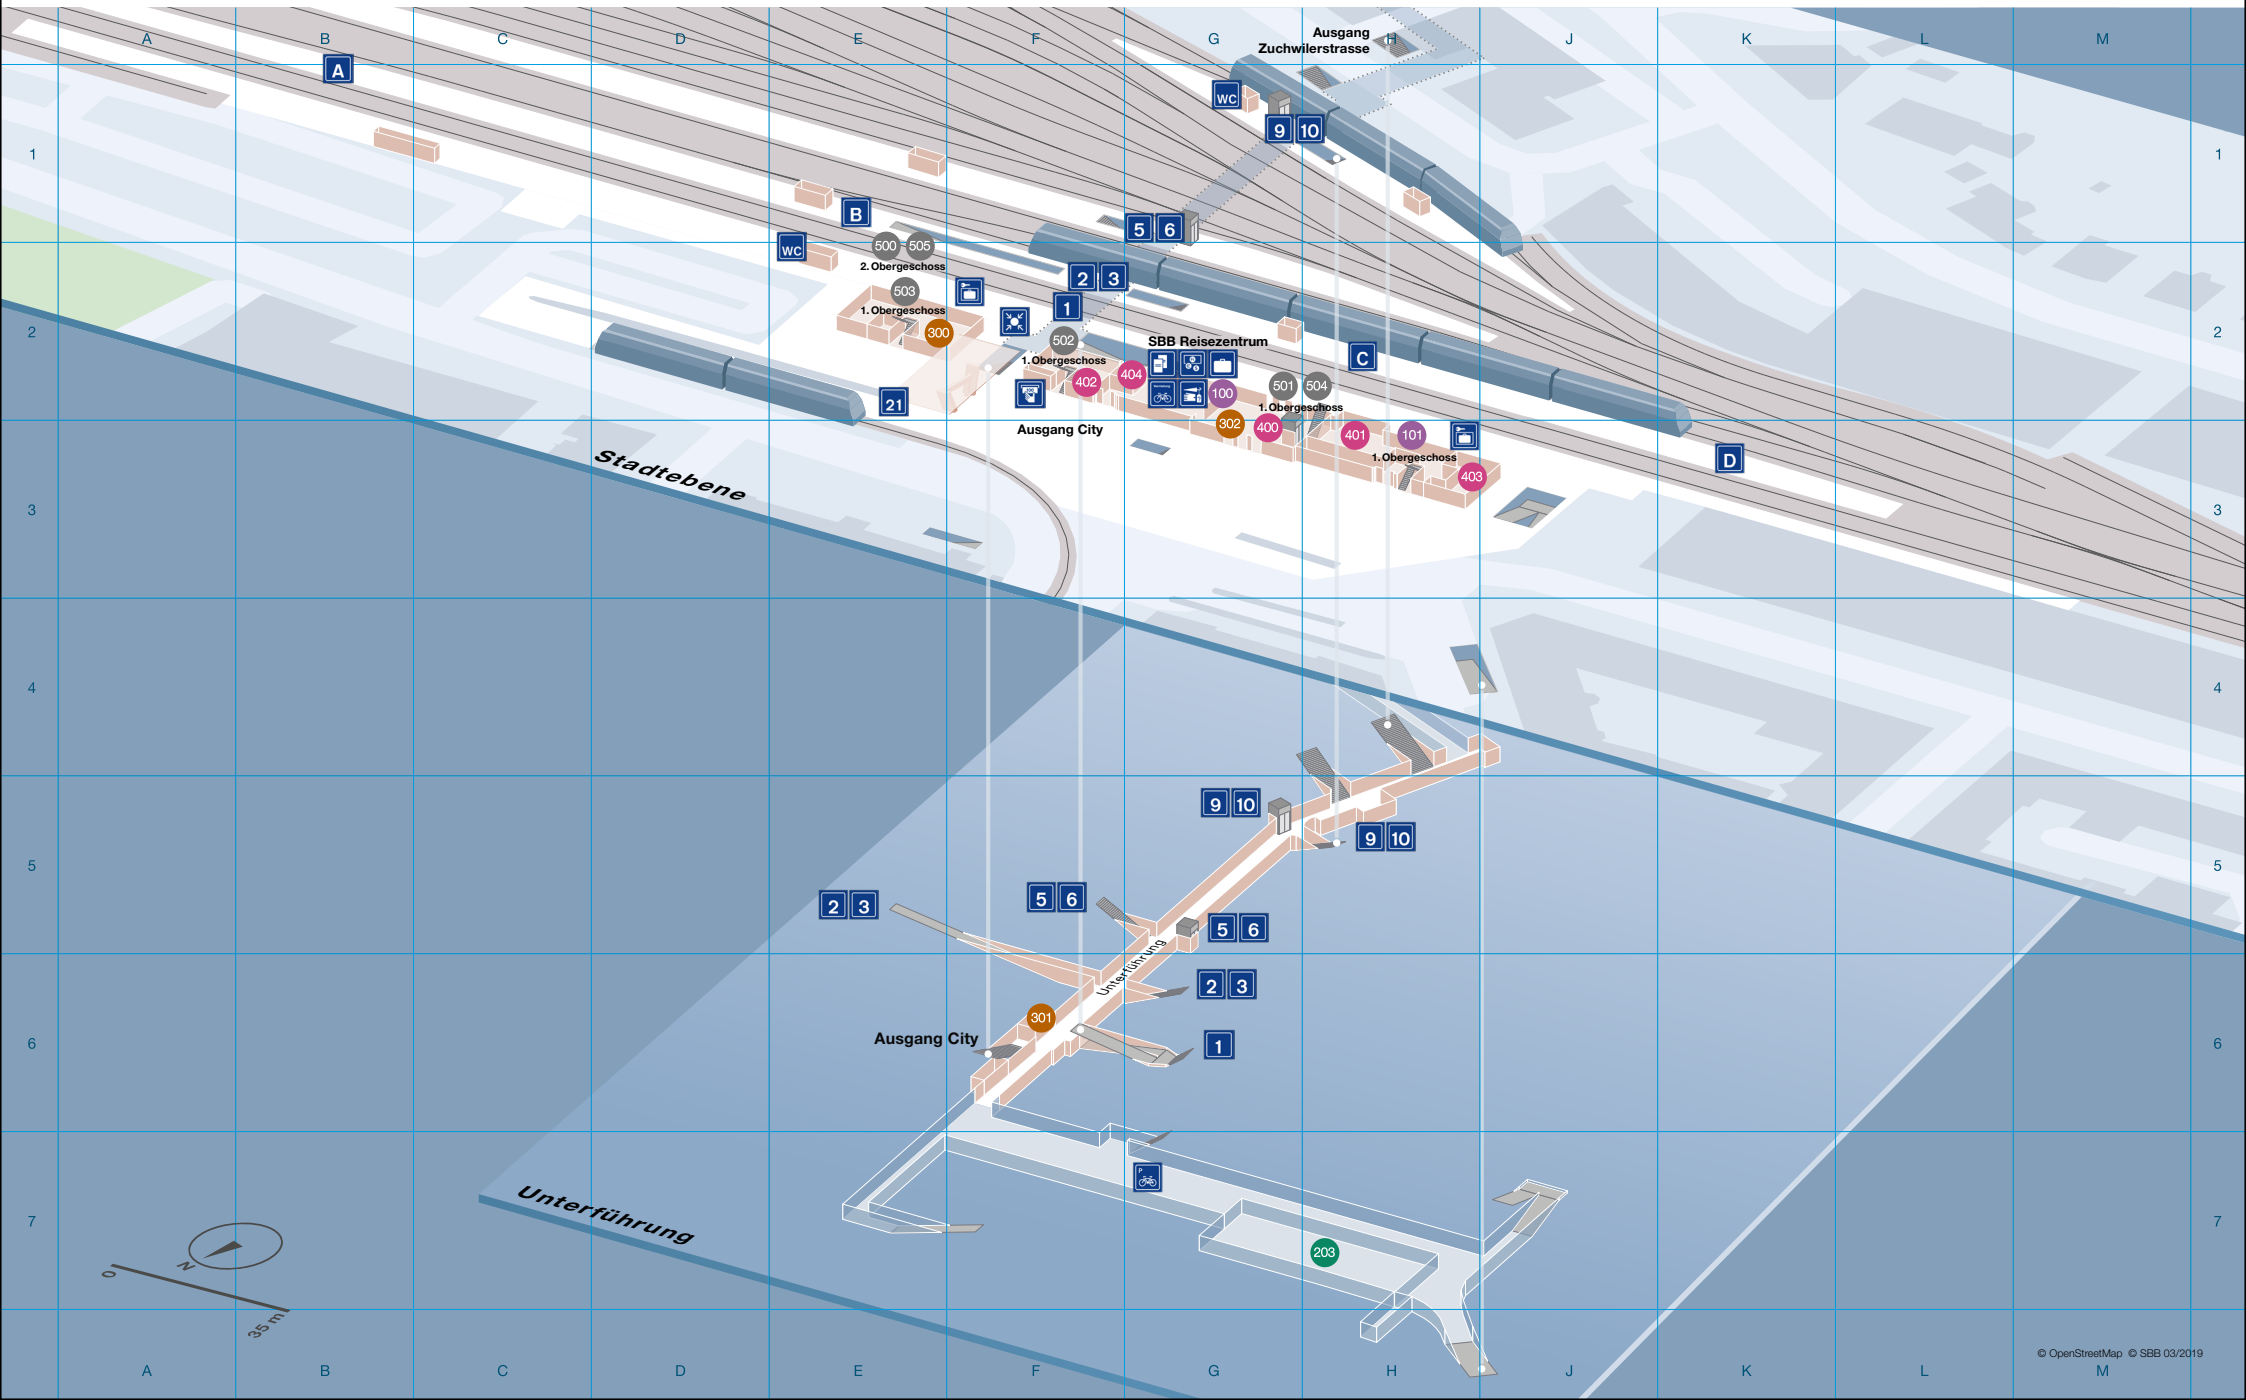

Bahnhof Solothurn Innenplan

Bahnhof Solothurn Umgebungsplan

Bahnhof Solothurn

Angebote

Öffentlicher Verkehr

- 1** **Recherswil** — Kriegstetten — Derendingen
 ◀ **Solothurn, Hauptbahnhof** ▶
 Amthausplatz — **Oberdorf**
- 2** **Lommiswil | Rüttenen** — Bellach — Amthausplatz
 ▶ **Solothurn, Hauptbahnhof** ▶ Spital — Biberist — Gerlafingen — **Kriegstetten | Zielebach**
- 3** **Bellach** — Amthausplatz
 ▶ **Solothurn, Hauptbahnhof** ▶ Spital — Biberist — **Lohn-Lüterkofen**
- 4** **Zuchwil, Sportzentrum** — Juraplatz
 ▶ **Solothurn, Hauptbahnhof** ▶ Amthausplatz — **Rüttenen**
- 5** **Herzogenbuchsee** — Niederönz — Aeschi
 ▶ **Solothurn, Hauptbahnhof** ▶ Amthausplatz — **Solothurn, Brühl**
- 6** **Biberist RBS** — Zuchwil ▶ **Solothurn, Hauptbahnhof** ▶ **Solothurn, Allmend**
- 7** **Herzogenbuchsee** — Inkwil — Aeschi — Horriwil ▶ **Solothurn, Hauptbahnhof** ▶ Amthausplatz — **Solothurn, Brühl**
- 8** **Solothurn, Hauptbahnhof** ▶ Leuzigen — **Büren an der Aare**
- 9** **Solothurn, Amthausplatz**
 ▶ **Solothurn, Hauptbahnhof** ▶ Juraplatz — **Luterbach**
- 12** **Solothurn, Hauptbahnhof** ▶ Riedholz — Günsberg — **Balm b.G. | Oberbalmberg**

Moonliner

- M** **Solothurn, Amthausplatz**
 ▶ **Solothurn, Hauptbahnhof** ▶ Biberist — Jegenstorf — **Bern**
- M11** **Solothurn, Hauptbahnhof** ▶ Amthausplatz — **Zuchwil, Kornfeld**
- M30** **Solothurn, Hauptbahnhof** ▶ Bellach — Grenchen — Pieterlen — **Biel/Bienne**
- M51** **Solothurn, Hauptbahnhof** ▶ Langendorf — Selzach — Grenchen — **Lüsslingen**
- M52** **Solothurn, Hauptbahnhof** ▶ Flumenthal — Niederbipp — Wangen a. A. — **Deitingen**
- M53** **Solothurn, Hauptbahnhof** ▶ Gerlafingen — Kriegstetten — Herzogenbuchsee — **Aeschi**
- M54** **Solothurn, Hauptbahnhof** ▶ Lüsslingen — Lohn — Lüterkofen — Messen — **Schnottwil**