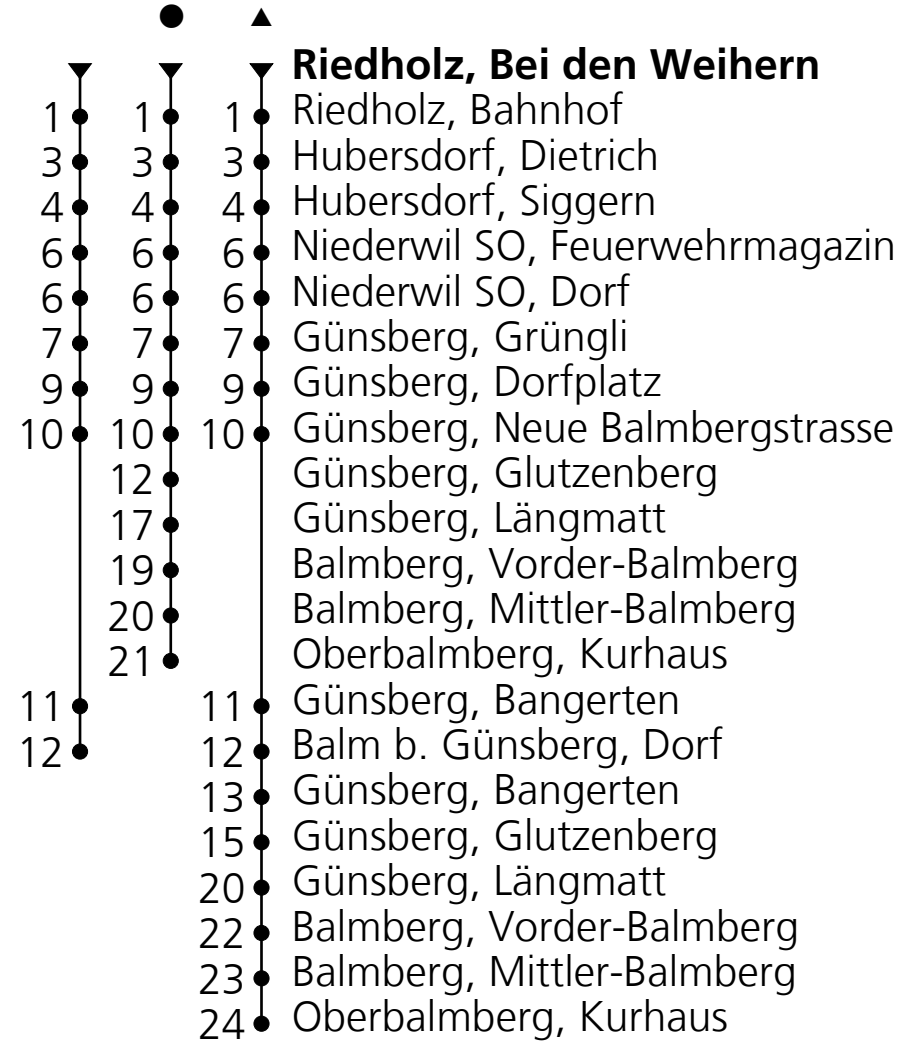

### Ab Riedholz, Bei den Weihern Richtung Balm b. Günsberg, Dorf

**Fahrplan in Echtzeit**

Gültig von 10.12.2023 bis 14.12.2024

🕒	Montag - Freitag	Samstag	Sonn- u. Feiertage
5	43		
6	43	43	
7	11 43		11
8	11● 43	11●	11●
9	43	43	43▲
10	43●	43●	43●
11	43		11
12	11● 43	11●	11●
13	43●	43●	43●
14	43	43▲	43▲
15	43		
16	11▲	11▲	11▲
17	11 43	11	11
18	11 43	11	11
19	11▲ 43	11▲	11▲
20	43	43	43
21	43	43	43
22	43 <sub>A</sub>	43	
23	43 <sub>A</sub>	43	

Ungefähre Reisezeit  
in Minuten

**A** = Nur Donnerstag und  
Freitag  
ausser  
29.03.24,  
09.05.24,  
01.08.24

**Feiertage: 1. und 2. Januar, 29. März, 1. April, 9. und 20. Mai, 1. August, 25. und 26. Dezember**