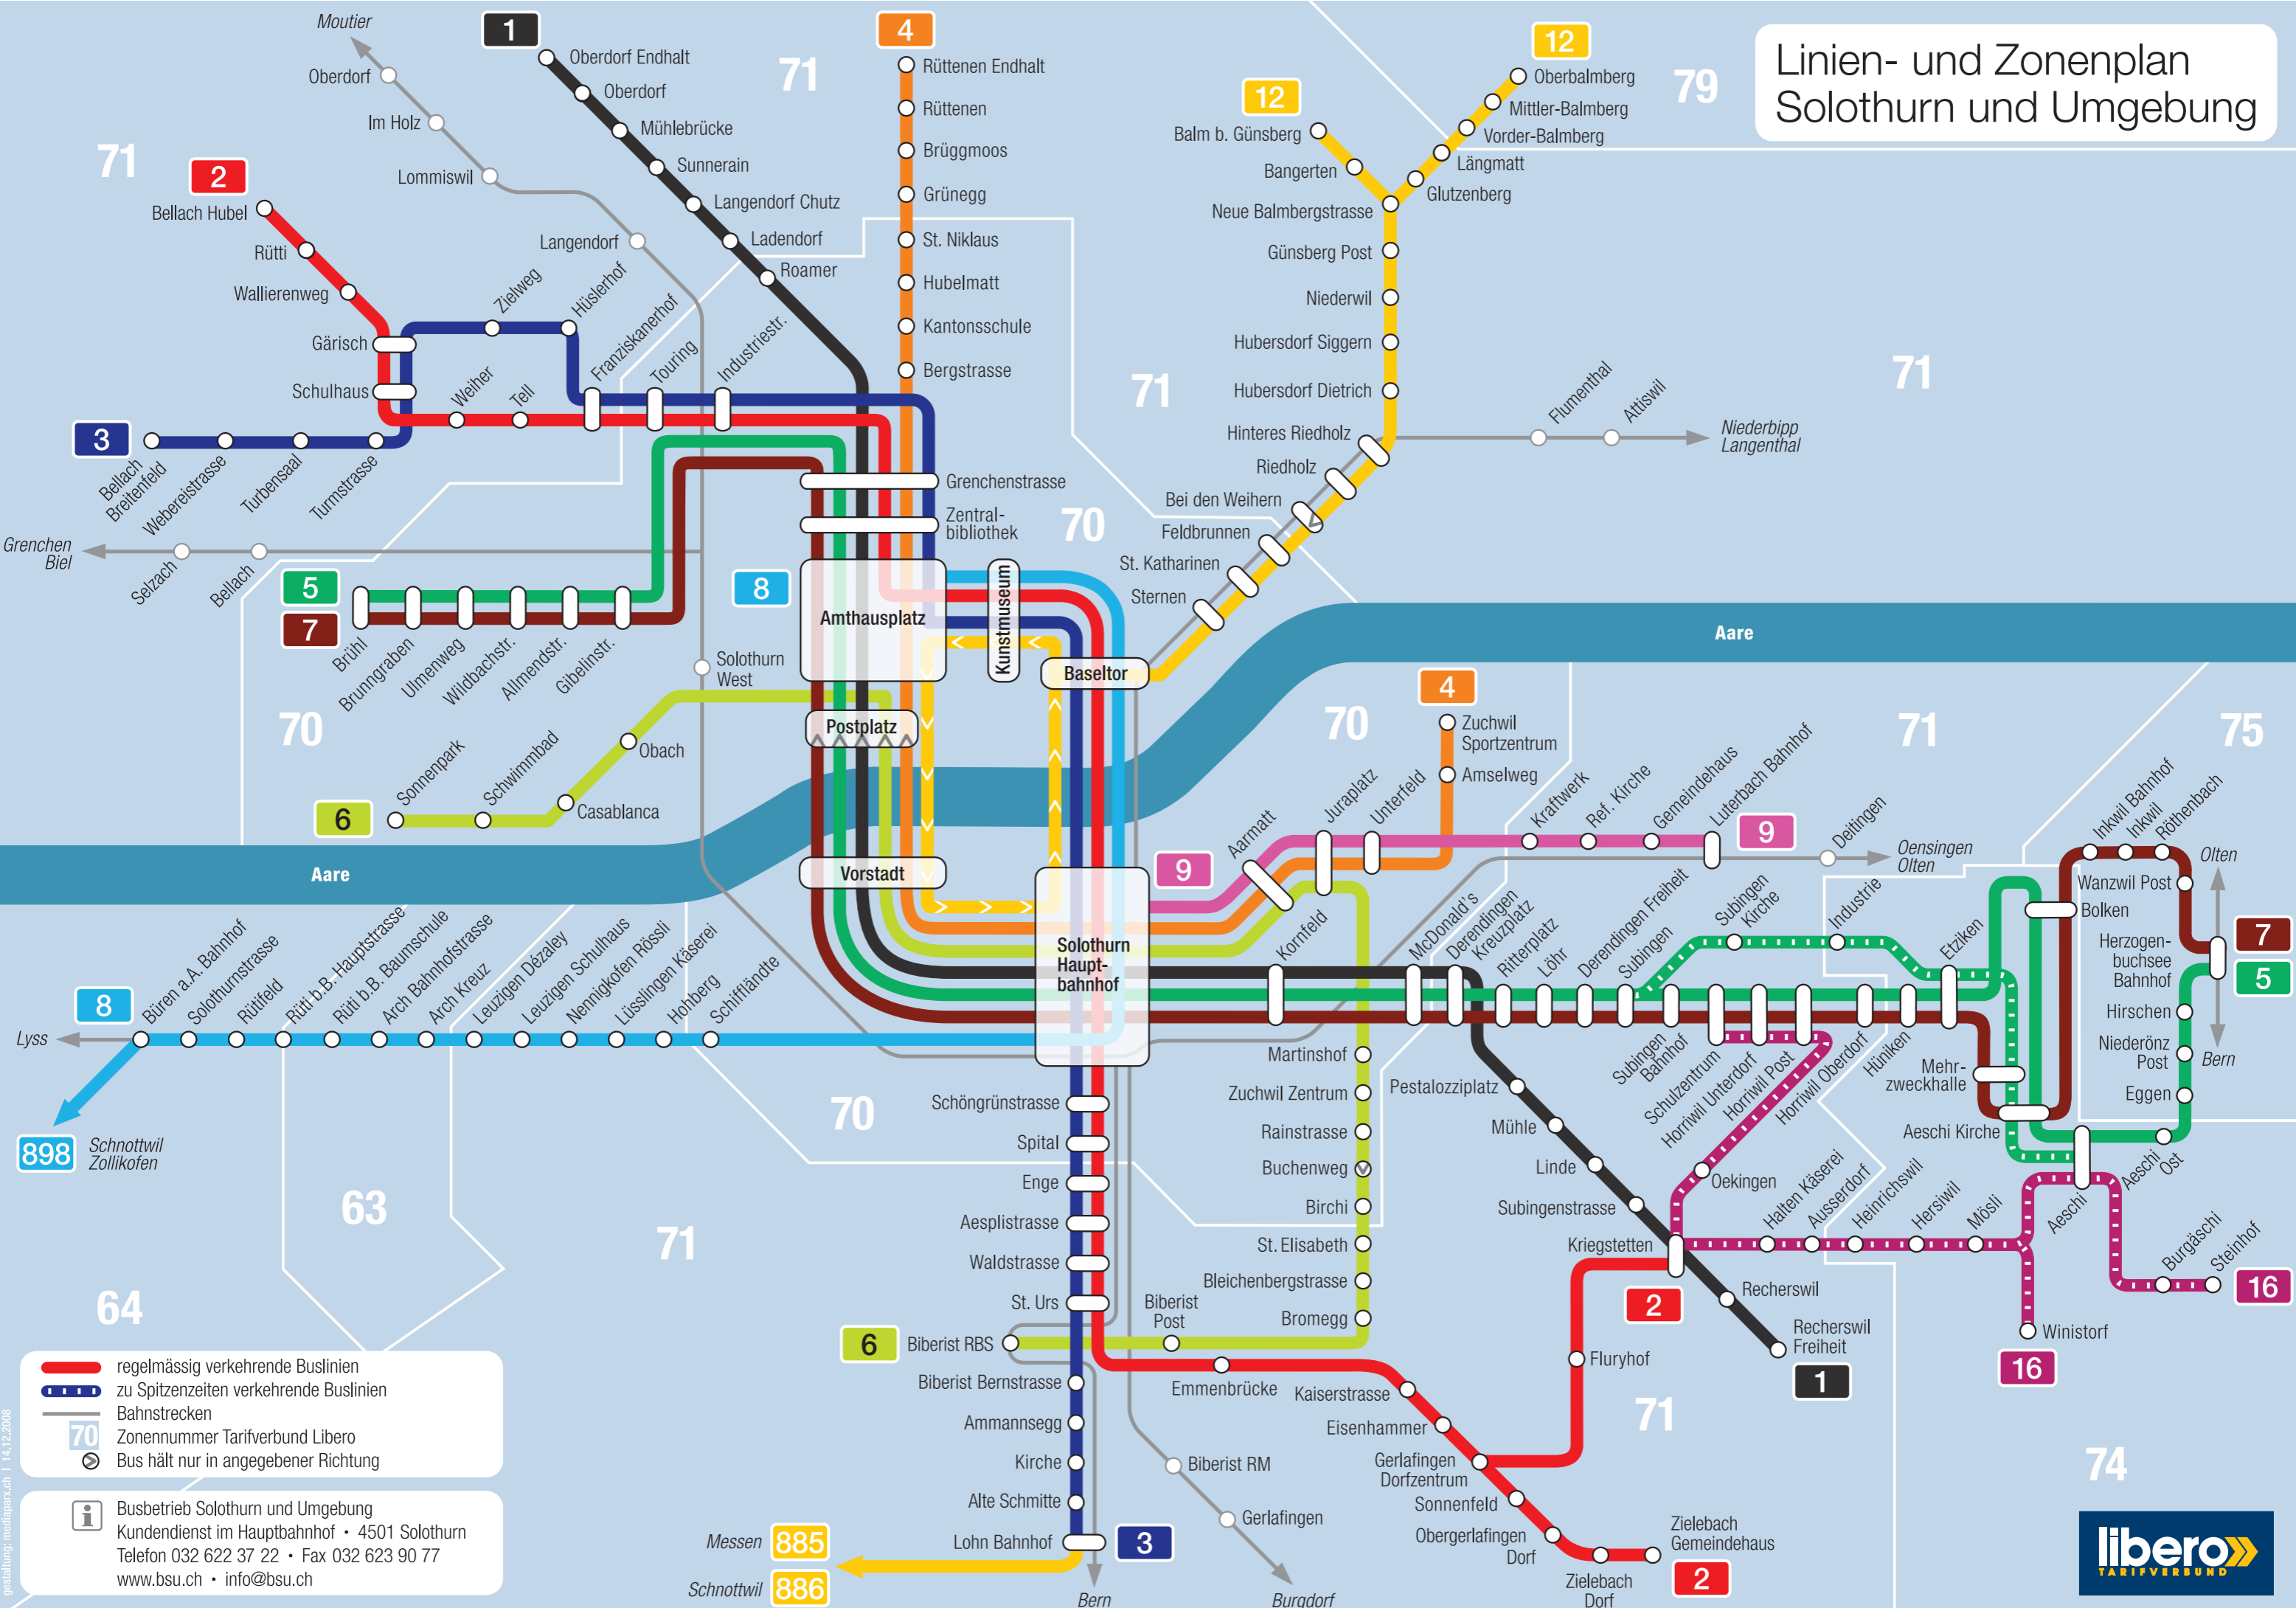

Linien- und Zonenplan Solothurn und Umgebung

— regelmässig verkehrende Buslinien
— zu Spitzenzeiten verkehrende Buslinien
— Bahnstrecken
70 Zonennummer Tarifverbund Libero
⊙ Bus hält nur in angegebener Richtung