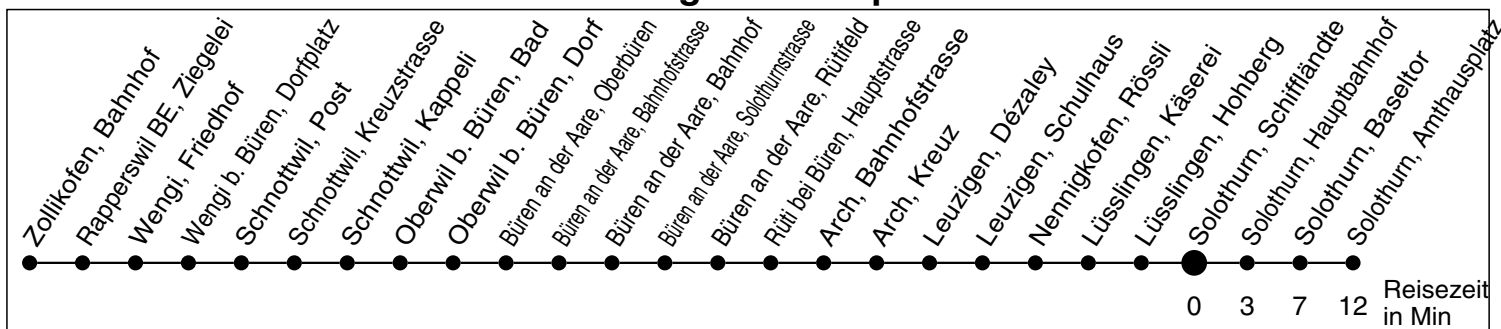

8

Abfahrtszeiten ab

Solothurn, Schifflände

Gültig ab: 14.12.2008

Richtung Amthausplatz

Montag bis Freitag

Samstag

Sonntag *

5			5
6	05 55	35 ^a	6
7	05	05	7
8	05	05	8
9	05	05	9
10	05	05	10
11	05	05	11
12	05	05	12
13	05 19 ⁺	05	13
14	05	05	14
15	05	05	15
16	05	05	16
17	05	05	17
18	05	05	18
19	05	05	19
20	05 ^a	05 ^b	20
21	05 ^b	05 ^b	21
22	05 ^b	05 ^b	22
23	05 ^b	05 ^b	23
0	05 ^b	05 ^b	0
1			1
2			2
3			3
4			4

* Der Sonntagsfahrplan gilt auch an den allg. Feiertagen

+ An Schultagen vom 15.-19. Dez., 5.-29. Jan., 16. Feb.-3. Apr., 19. Okt.-11. Dez. ohne Mittwochnachmittag

a nur bis Solothurn Hauptbahnhof

b verkehrt ab Solothurn Hauptbahnhof via Vorstadt - Amthausplatz nach Brühl