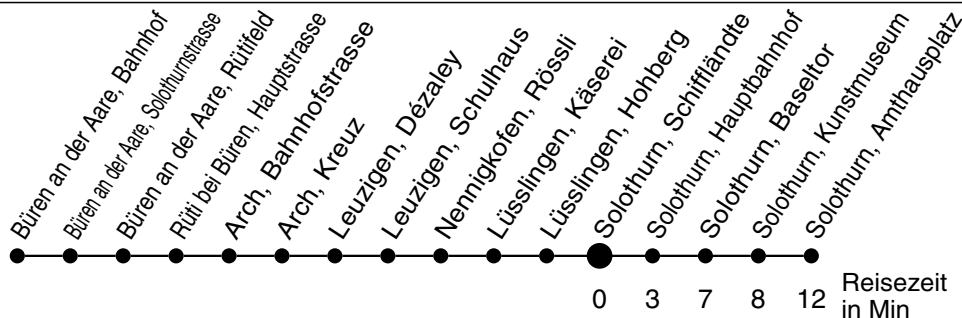

8

Abfahrtszeiten ab

# Solothurn, Schiffländte

Gültig ab: 12.12.2010

## Richtung Solothurn, Hauptbahnhof - Amthausplatz