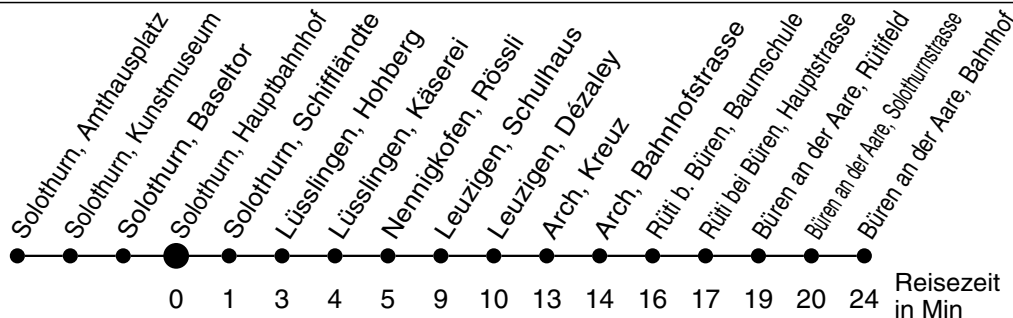

8

Abfahrtszeiten ab

Solothurn, Hauptbahnhof

Gültig ab: 12.12.2010

Richtung Büren an der Aare - Zollikofen

Montag bis Freitag

Samstag

Sonntag*

5	48	48		5
6	48	48	48	6
7	48	48	48	7
8	48	48	48	8
9	48	48	48	9
10	48	48	48	10
11	48	48	48	11
12	17 ^b , 48	48	48	12
13	48	48	48	13
14	48	48	48	14
15	48	48	48	15
16	48	48	48	16
17	48	48	48	17
18	48	48	48	18
19	48	48	48	19
20	48	48	48	20
21	48	48	48	21
22	48	48	48	22
23	48	48	48	23
0				0
1				1
2				2
3				3
4				4

* Der Sonntagsfahrplan gilt nebst den allg. Feiertagen auch am:
 23. Juni, 15. August und 1. November 2011.
 Am 24. und 31. Dezember gilt der Samstagsfahrplan

+ An Schultagen vom 13.12.-8.4., 24.10.-9.12.

b nur bis Nennigkofen