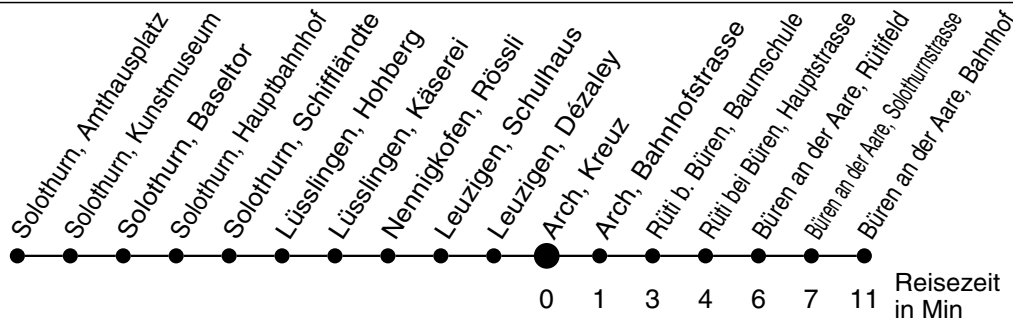

8

Abfahrtszeiten ab

# Arch, Kreuz

Gültig ab: 11.12.2011

## Richtung Büren an der Aare - Zollikofen

\* Der Sonntagsfahrplan gilt nebst den allg. Feiertagen auch am:  
7. Juni, 15. August und 1. November 2012.