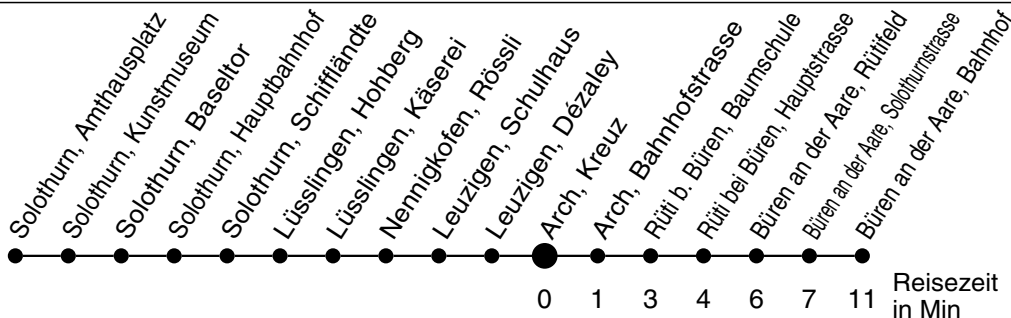

8

Abfahrtszeiten ab

Arch, Kreuz

Gültig ab: 13.12.2009

Richtung Büren a.A. - Zollikofen

Montag bis Freitag

Samstag

Sonntag*

5				5
6	01	01		6
7	01	01	01	7
8	01	01	01	8
9	01	01	01	9
10	01	01	01	10
11	01	01	01	11
12	01	01	01	12
13	01	01	01	13
14	01	01	01	14
15	01	01	01	15
16	01	01	01	16
17	01	01	01	17
18	01	01	01	18
19	01	01	01	19
20	01	01	01	20
21	01	01	01	21
22	01	01	01	22
23	01	01	01	23
0	01	01	01	0
1				1
2				2
3				3
4				4

* Der Sonntagsfahrplan gilt nebst den allg. Feiertagen auch am: