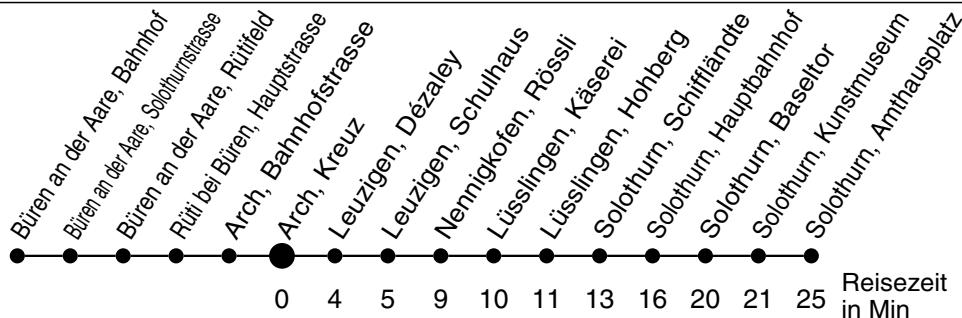

8

Abfahrtszeiten ab

# Arch, Kreuz

Gültig ab: 11.12.2011

## Richtung Solothurn