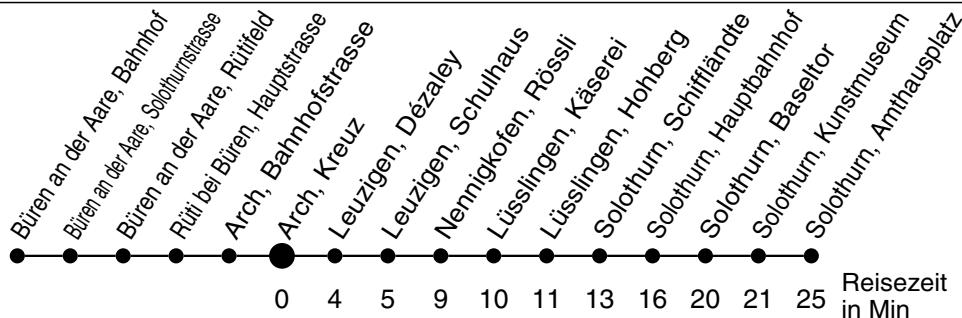

8

Abfahrtszeiten ab

Arch, Kreuz

Gültig ab: 13.12.2009

Richtung Solothurn

Montag bis Freitag

Samstag

Sonntag*

5	52			5
6	42 ^a 52	22 ^a 52	52 ^b	6
7	52	52	52 ^b	7
8	52	52	52 ^b	8
9	52	52	52 ^a	9
10	52	52	52 ^a	10
11	52	52	52 ^b	11
12	52	52	52 ^b	12
13	52	52	52 ^b	13
14	52	52	52 ^b	14
15	52	52	52 ^a	15
16	52	52	52 ^a	16
17	52	52	52 ^b	17
18	52	52	52 ^b	18
19	52 ^a	52 ^b	52 ^b	19
20	52 ^b	52 ^b	52 ^b	20
21	52 ^b	52 ^b	52 ^b	21
22	52 ^b	52 ^b	52 ^b	22
23	52 ^b	52 ^b	52 ^b	23
0				0
1				1
2				2
3				3
4				4

* Der Sonntagsfahrplan gilt nebst den allg. Feiertagen auch am:

a nur bis Solothurn Hauptbahnhof

b verkehrt ab Solothurn Hauptbahnhof via Vorstadt - Amthausplatz nach Brühl