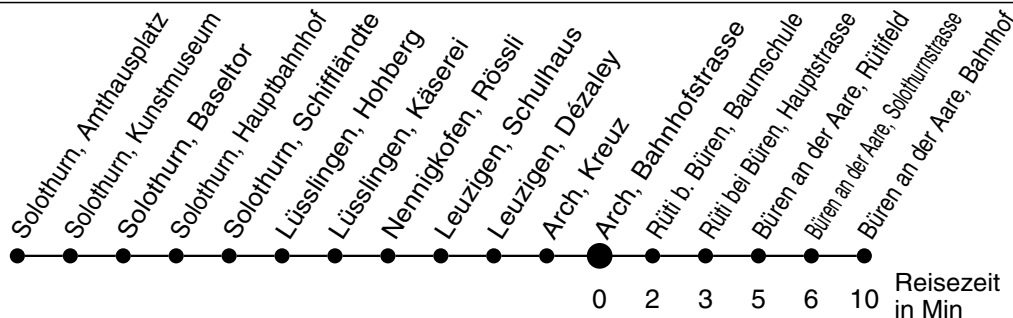

8

Abfahrtszeiten ab

## Richtung Büren an der Aare - Zollikofen

\* Der Sonntagsfahrplan gilt nebst den allg. Feiertagen auch am:  
7. Juni, 15. August und 1. November 2012.