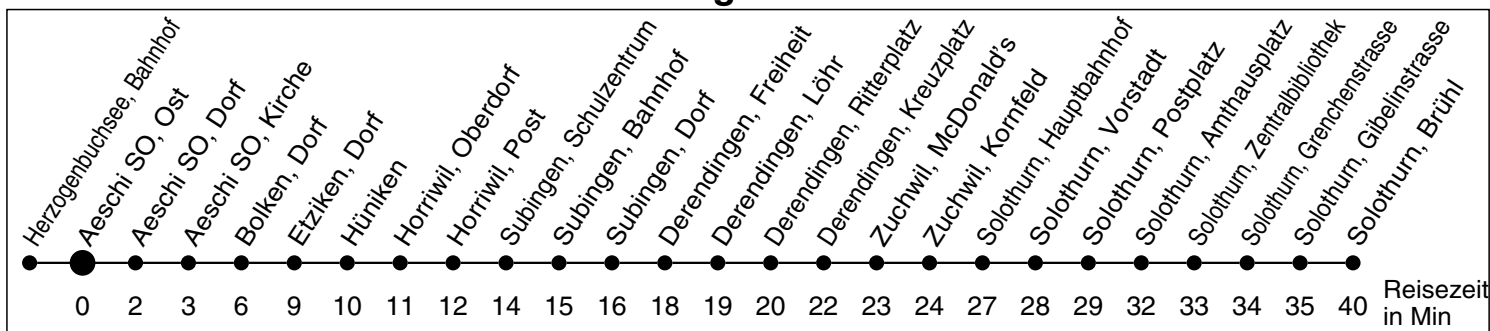

5

Abfahrtszeiten ab

Aeschi SO, Ost

Gültig ab: 11.12.2011

Richtung Solothurn

Montag - Freitag

Samstag

Sonntag *

5	42			5
6	03 ^d 42	42		6
7	03 ^d 42	42		7
8	03 ^a 42	42		8
9	42	42		9
10	42	42		10
11	42	42		11
12	42	42		12
13	42	42		13
14	42	42		14
15	42	42		15
16	03 ^d 42	42		16
17	42	42		17
18	42	42		18
19	42 59 ^c			19
20				20
21				21
22				22
23				23
0				0
1				1
2				2
3				3
4				4

* Der Sonntagsfahrplan gilt nebst den allg. Feiertagen auch am:
7. Juni, 15. August und 1. November 2012.

- a nur bis Solothurn Hauptbahnhof
- c nur bis Derendingen Kreuzplatz
- d via Etziken Industrie