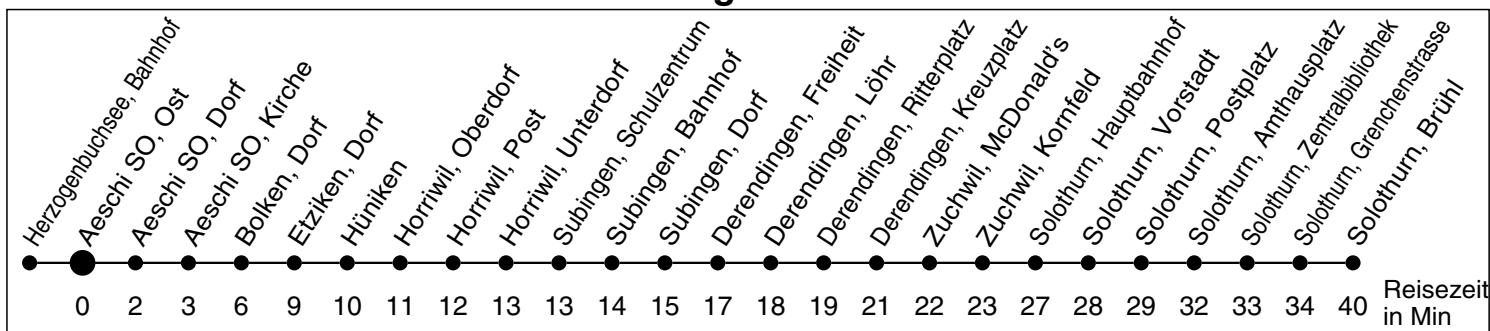

5

Abfahrtszeiten ab

Aeschi SO, Ost

Gültig ab: 13.12.2009

Richtung Solothurn

Montag bis Freitag

Samstag

Sonntag*

5	42			5
6	03 ^d 42	42		6
7	03 ^d 42	42		7
8	03 ^a _d 42	42		8
9	42	42		9
10	42	42		10
11	42	42		11
12	42	42		12
13	42	42		13
14	42	42		14
15	42	42		15
16	03 ^d 42	42		16
17	42	42		17
18	42	42		18
19	42 59 ^c			19
20				20
21				21
22				22
23				23
0				0
1				1
2				2
3				3
4				4

* Der Sonntagsfahrplan gilt nebst den allg. Feiertagen auch am:
 3. Juni 2010 und 1. November 2010.
 Am 24. und 31. Dezember gilt der Samstagsfahrplan

- a nur bis Solothurn Hauptbahnhof
- c nur bis Derendingen Kreuzplatz
- d via Etziken Industrie