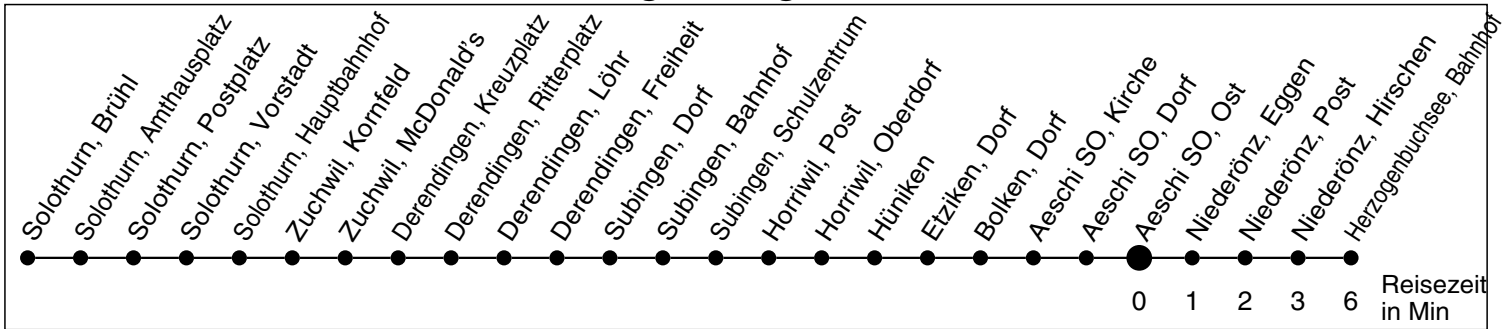

5

Abfahrtszeiten ab

Aeschi SO, Ost

Gültig ab: 11.12.2011

Richtung Herzogenbuchsee

Montag - Freitag

Samstag

Sonntag *

5				5
6	13 52	13		6
7	13 52	13		7
8	13 52	13		8
9	13	13		9
10	13	13		10
11	13	13		11
12	13	13		12
13	13	13		13
14	13	13		14
15	13	13		15
16	13	13		16
17	13	13		17
18	13	13		18
19	13	13		19
20	22			20
21				21
22				22
23				23
0				0
1				1
2				2
3				3
4				4

* Der Sonntagsfahrplan gilt nebst den allg. Feiertagen auch am:
7. Juni, 15. August und 1. November 2012.