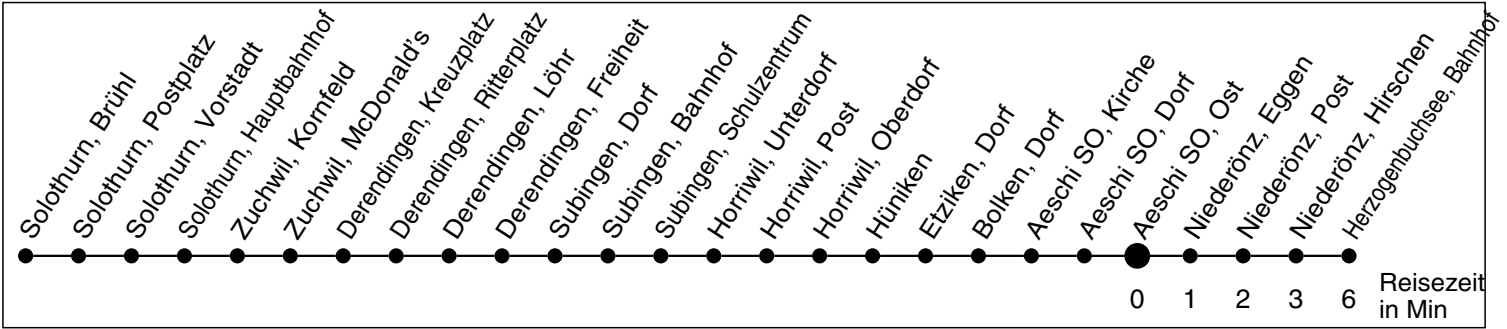

**5**

Abfahrtszeiten ab

# Aeschi SO, Ost

Gültig ab: 13.12.2009

## Richtung Herzogenbuchsee

\* Der Sonntagsfahrplan gilt nebst den allg. Feiertagen auch am:  
 3. Juni 2010 und 1. November 2010.  
 Am 24. und 31. Dezember gilt der Samstagsfahrplan