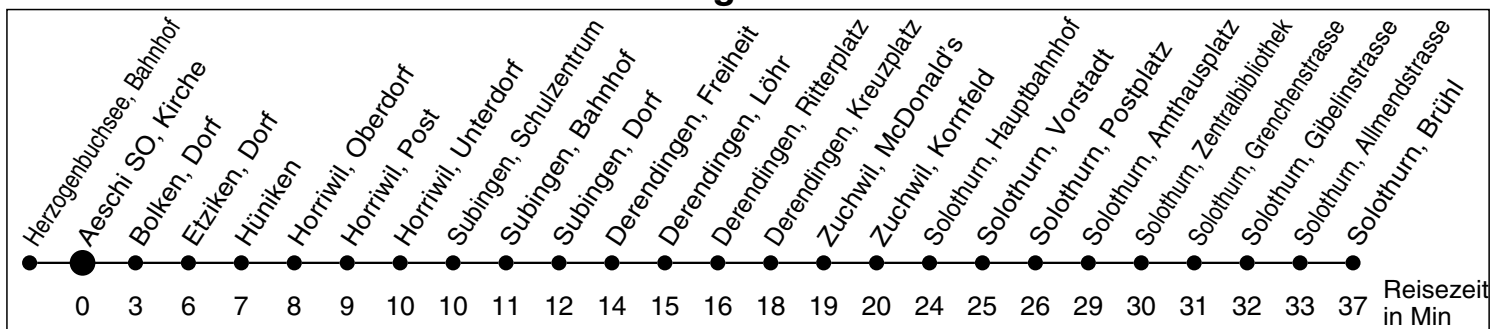

5

Abfahrtszeiten ab

Aeschi SO, Kirche

Gültig ab: 13.12.2009

Richtung Solothurn

Montag bis Freitag

Samstag

Sonntag *

5	45		5
6	45	45	6
7	45	45	7
8	45	45	8
9	45	45	9
10	45	45	10
11	45	45	11
12	45	45	12
13	45	45	13
14	45	45	14
15	45	45	15
16	45	45	16
17	45	45	17
18	45	45	18
19	45		19
20	02°		20
21			21
22			22
23			23
0			0
1			1
2			2
3			3
4			4

* Der Sonntagsfahrplan gilt nebst den allg. Feiertagen auch am:

3. Juni 2010 und 1. November 2010.

Am 24. und 31. Dezember gilt der Samstagsfahrplan

c nur bis Derendingen Kreuzplatz