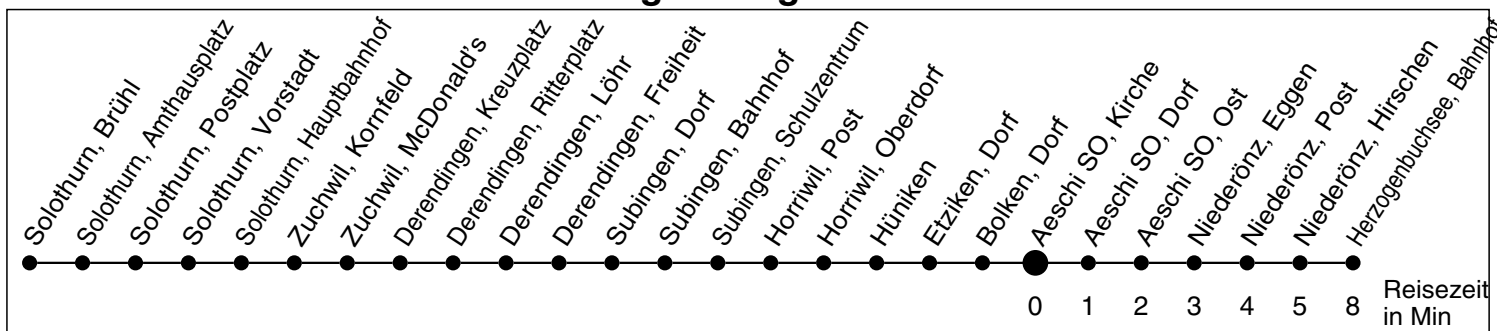

5

Abfahrtszeiten ab

## Richtung Herzogenbuchsee

\* Der Sonntagsfahrplan gilt nebst den allg. Feiertagen auch am:  
7. Juni, 15. August und 1. November 2012.