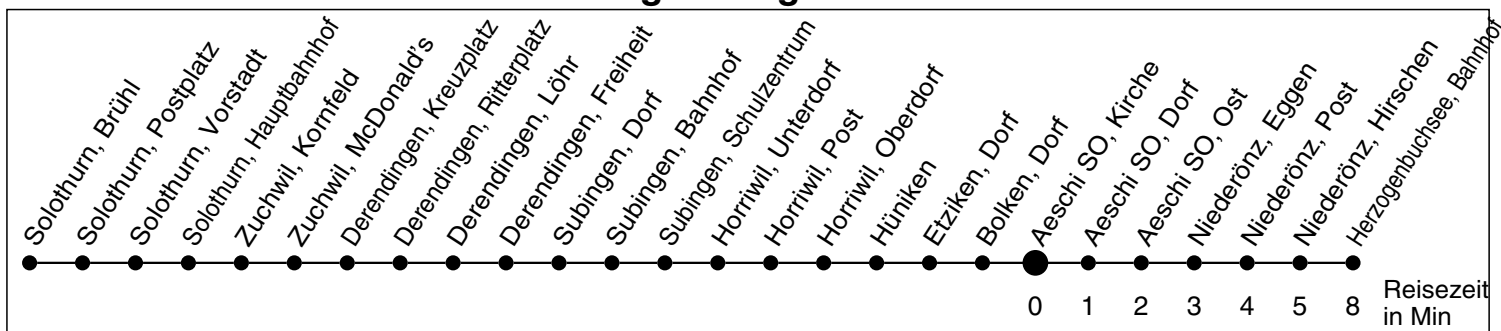

5

Abfahrtszeiten ab

## Richtung Herzogenbuchsee

\* Der Sonntagsfahrplan gilt nebst den allg. Feiertagen auch am:  
 3. Juni 2010 und 1. November 2010.  
 Am 24. und 31. Dezember gilt der Samstagsfahrplan