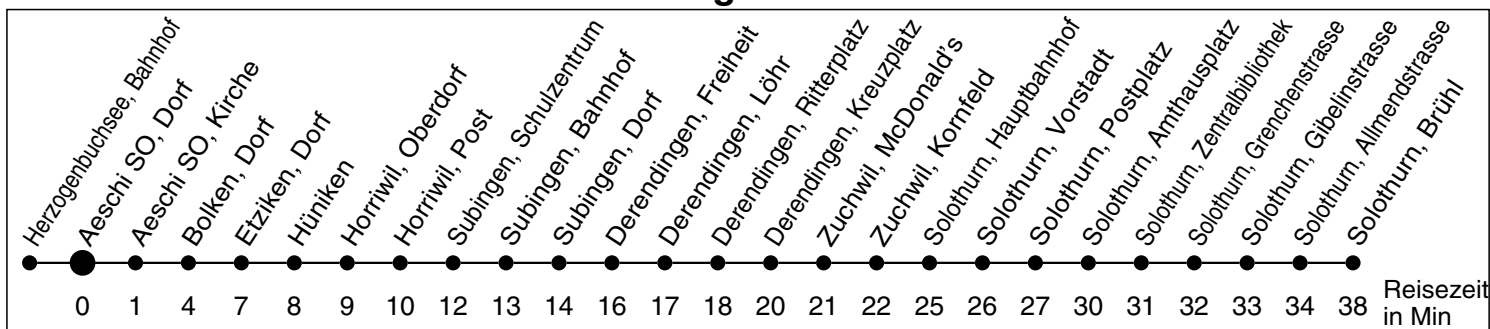

5

Abfahrtszeiten ab

Aeschi SO, Dorf

Gültig ab: 11.12.2011

Richtung Solothurn

Montag - Freitag

Samstag

Sonntag*

5	44			5
6	05 ^d 35 ^d 44	44		6
7	05 ^d 35 ^d 44	44		7
8	05 ^a 44	44		8
9	44	44		9
10	44	44		10
11	44	44		11
12	44	44		12
13	44	44		13
14	44	44		14
15	44	44		15
16	05 ^d 35 ^d 44	44		16
17	05 ^d 35 ^d 44	44		17
18	05 ^d 35 ^d 44	44		18
19	05 ^d 44			19
20	01 ^c			20
21				21
22				22
23				23
0				0
1				1
2				2
3				3
4				4

* Der Sonntagsfahrplan gilt nebst den allg. Feiertagen auch am:
7. Juni, 15. August und 1. November 2012.

- a nur bis Solothurn Hauptbahnhof
- c nur bis Derendingen Kreuzplatz
- d via Etziken Industrie