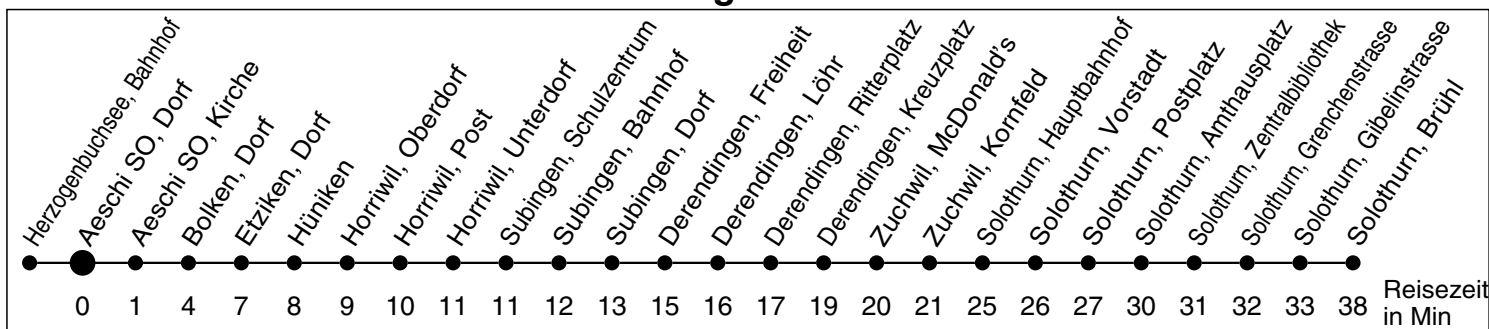

5

Abfahrtszeiten ab

Aeschi SO, Dorf

Gültig ab: 13.12.2009

Richtung Solothurn

Montag bis Freitag

Samstag

Sonntag*

5	44			5
6	05 ^d 35 ^d 44	44		6
7	05 ^d 35 ^d 44	44		7
8	05 ^a 44	44		8
9	44	44		9
10	44	44		10
11	44	44		11
12	44	44		12
13	44	44		13
14	44	44		14
15	44	44		15
16	05 ^d 35 ^d 44	44		16
17	05 ^d 35 ^d 44	44		17
18	05 ^d 35 ^d 44	44		18
19	05 ^d 44			19
20	01 ^c			20
21				21
22				22
23				23
0				0
1				1
2				2
3				3
4				4

* Der Sonntagsfahrplan gilt nebst den allg. Feiertagen auch am:
 3. Juni 2010 und 1. November 2010.
 Am 24. und 31. Dezember gilt der Samstagsfahrplan

- a nur bis Solothurn Hauptbahnhof
- c nur bis Derendingen Kreuzplatz
- d via Etziken Industrie