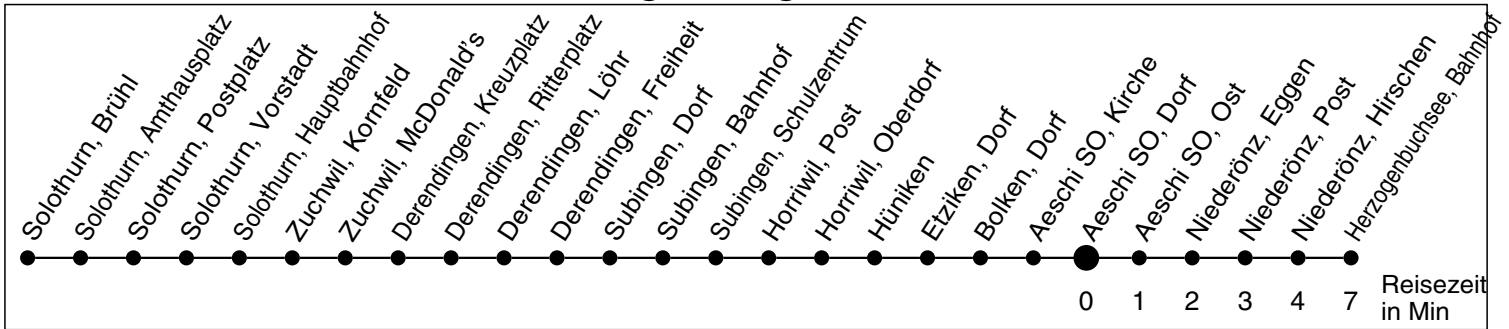

5

Abfahrtszeiten ab

# Aeschi SO, Dorf

Gültig ab: 11.12.2011

## Richtung Herzogenbuchsee

\* Der Sonntagsfahrplan gilt nebst den allg. Feiertagen auch am:  
7. Juni, 15. August und 1. November 2012.