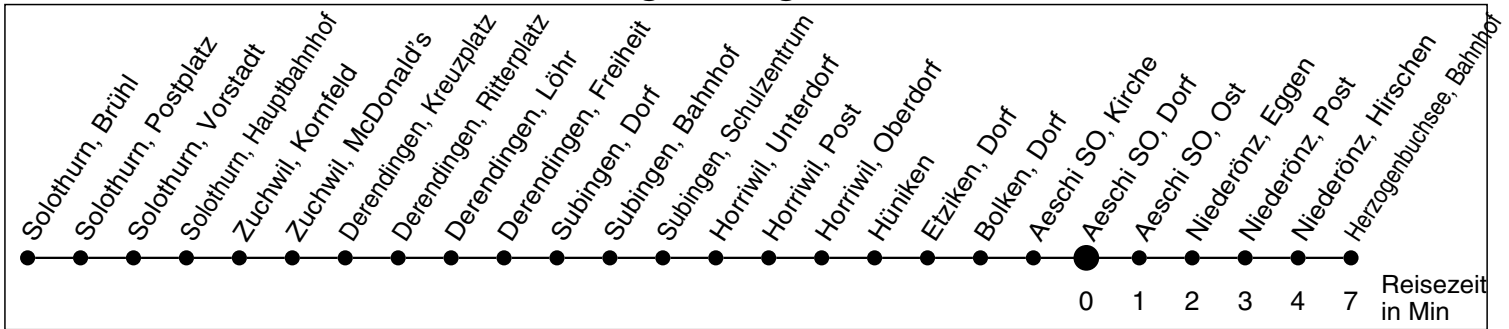

5

Abfahrtszeiten ab

Aeschi SO, Dorf

Gültig ab: 13.12.2009

Richtung Herzogenbuchsee

Montag bis Freitag

Samstag

Sonntag*

5			5
6	12 51	12	6
7	12 51	12	7
8	12 51	12	8
9	12	12	9
10	12	12	10
11	12	12	11
12	12	12	12
13	12	12	13
14	12	12	14
15	12	12	15
16	12	12	16
17	12	12	17
18	12	12	18
19	12	12	19
20	21		20
21			21
22			22
23			23
0			0
1			1
2			2
3			3
4			4

* Der Sonntagsfahrplan gilt nebst den allg. Feiertagen auch am:
 3. Juni 2010 und 1. November 2010.
 Am 24. und 31. Dezember gilt der Samstagsfahrplan