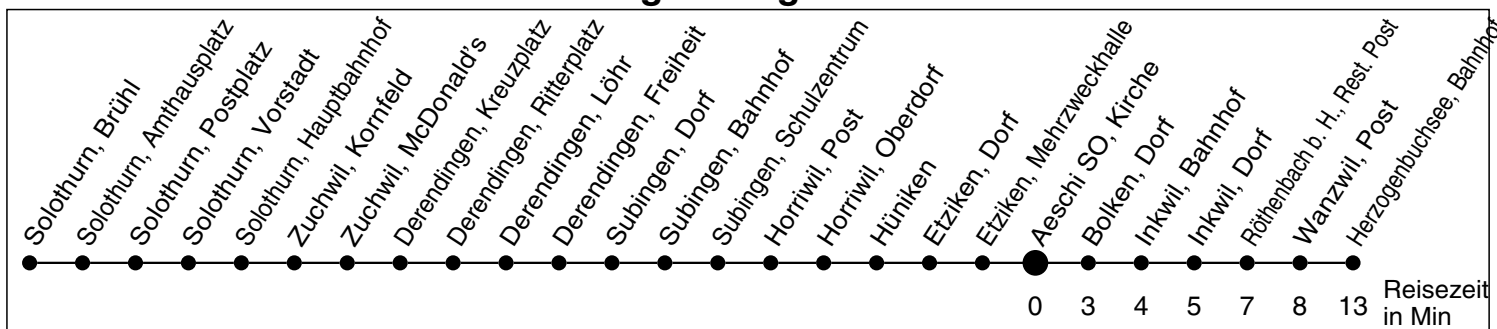

5/7

Abfahrtszeiten ab

Aeschi SO, Kirche

Gültig ab: 11.12.2011

Richtung Herzogenbuchsee

Montag - Freitag

Samstag

Sonntag *

5	38			5
6	20 ^a 38 50 ⁵	38	38	6
7	20 ^a 38 50 ⁵	38	38	7
8	38 50 ⁵	38	38	8
9	38	38	38	9
10	38	38	38	10
11	38	38	38	11
12	38	38	38	12
13	38	38	38	13
14	38	38	38	14
15	38	38	38	15
16	20 ^a 38 50 ^a	38	38	16
17	20 ^a 38 50 ^a	38	38	17
18	20 ^a 38 50 ^a	38	38	18
19	21 38	38	38	19
20	20 ⁵ 38	38	38	20
21	38	38	38	21
22	38	38	38	22
23	38	38	38	23
0				0
1				1
2				2
3				3
4				4

* Der Sonntagsfahrplan gilt nebst den allg. Feiertagen auch am:
7. Juni, 15. August und 1. November 2012.

5 Linie 5 via Niederönz
a Linie 5 nur bis Aeschi Dorf