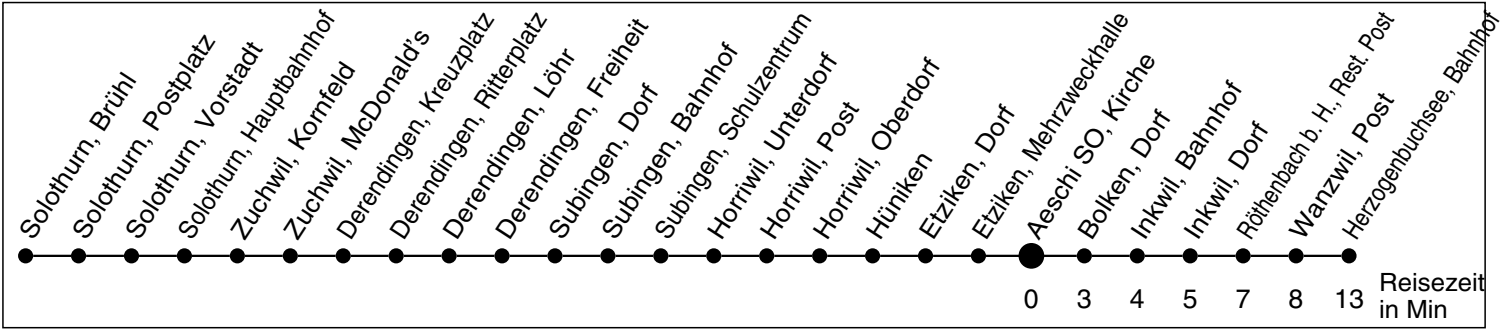

5/7

Abfahrtszeiten ab

Aeschi SO, Kirche

Gültig ab: 13.12.2009

Richtung Herzogenbuchsee

Montag bis Freitag

Samstag

Sonntag *

| | | | | |
|----|------------------------------------|----|----|----|
| 5 | 38 | | | 5 |
| 6 | 20 ^a 38 50 ⁵ | 38 | 38 | 6 |
| 7 | 20 ^a 38 50 ⁵ | 38 | 38 | 7 |
| 8 | 38 50 ⁵ | 38 | 38 | 8 |
| 9 | 38 | 38 | 38 | 9 |
| 10 | 38 | 38 | 38 | 10 |
| 11 | 38 | 38 | 38 | 11 |
| 12 | 38 | 38 | 38 | 12 |
| 13 | 38 | 38 | 38 | 13 |
| 14 | 38 | 38 | 38 | 14 |
| 15 | 38 | 38 | 38 | 15 |
| 16 | 20 ^a 38 50 ^a | 38 | 38 | 16 |
| 17 | 20 ^a 38 50 ^a | 38 | 38 | 17 |
| 18 | 20 ^a 38 50 ^a | 38 | 38 | 18 |
| 19 | 21 38 | 38 | 38 | 19 |
| 20 | 20 ⁵ 38 | 38 | 38 | 20 |
| 21 | 38 | 38 | 38 | 21 |
| 22 | 38 | 38 | 38 | 22 |
| 23 | 38 | 38 | 38 | 23 |
| 0 | | | | 0 |
| 1 | | | | 1 |
| 2 | | | | 2 |
| 3 | | | | 3 |
| 4 | | | | 4 |

* Der Sonntagsfahrplan gilt nebst den allg. Feiertagen auch am:
 3. Juni 2010 und 1. November 2010.
 Am 24. und 31. Dezember gilt der Samstagsfahrplan

5 Linie 5 via Niederönz
 a Linie 5 nur bis Aeschi Dorf