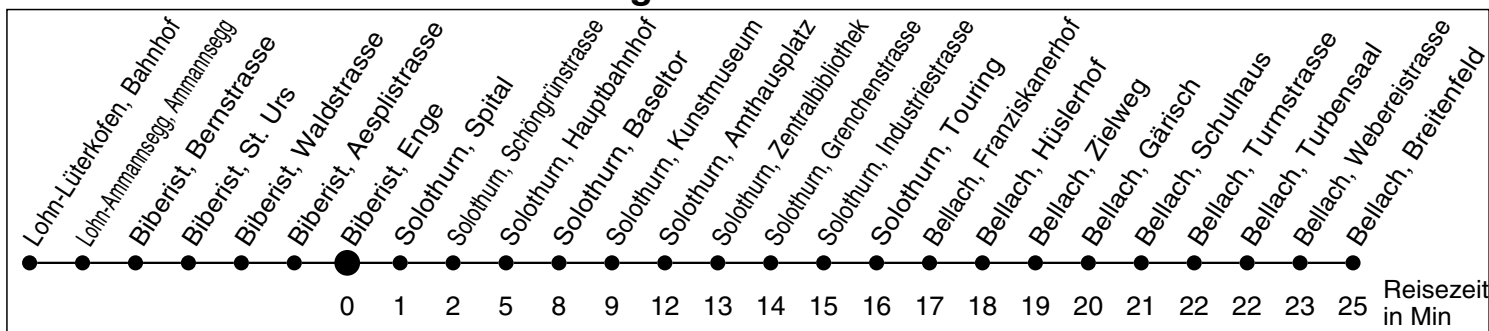

3

Abfahrtszeiten ab

# Biberist, Enge

Gültig ab: 12.12.2010

## Richtung Solothurn - Bellach

\* Der Sonntagsfahrplan gilt nebst den allg. Feiertagen auch am:  
 23. Juni, 15. August und 1. November 2011.  
 Am 24. und 31. Dezember gilt der Samstagsfahrplan

b verkehrt ab Solothurn Hauptbahnhof via Linie 2 nach Bellach Hubel