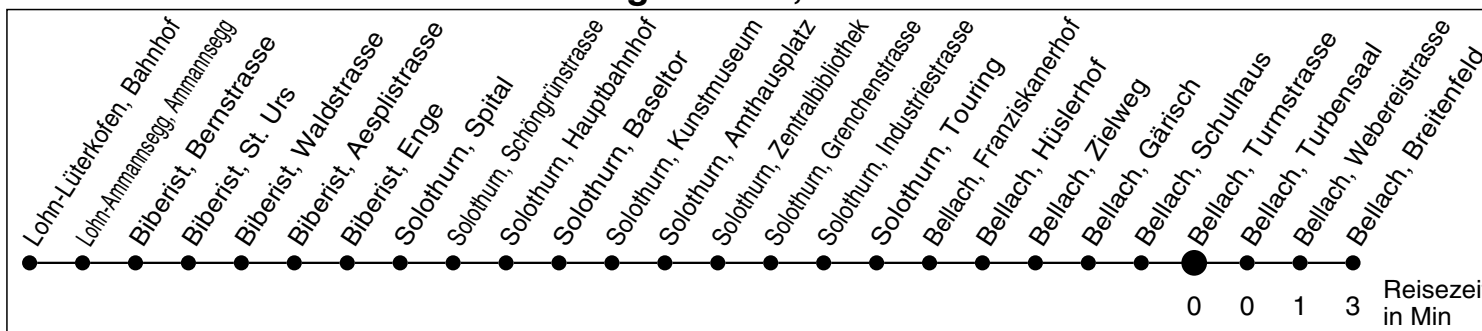

3

Abfahrtszeiten ab

# Bellach, Turmstrasse

Gültig ab: 13.12.2009

## Richtung Bellach, Breitenfeld

\* Der Sonntagsfahrplan gilt nebst den allg. Feiertagen auch am:  
 3. Juni 2010 und 1. November 2010.  
 Am 24. und 31. Dezember gilt der Samstagsfahrplan