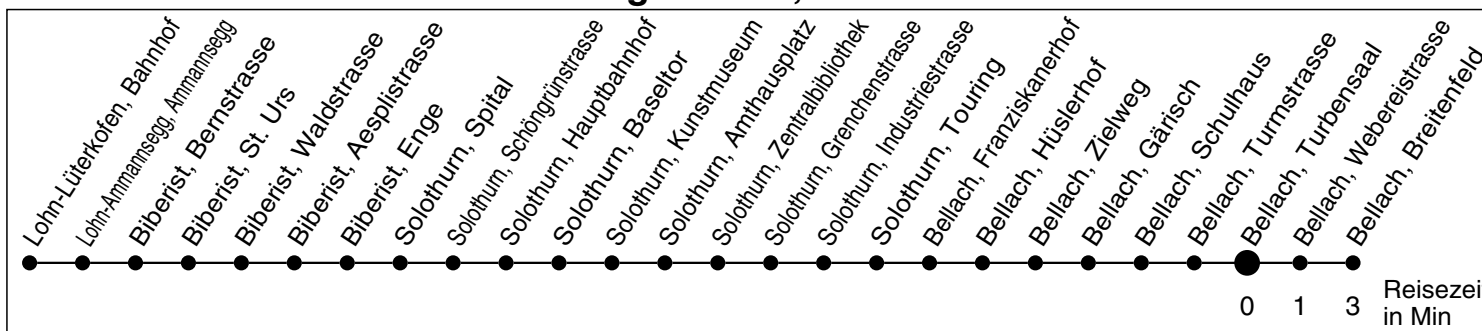

3

Abfahrtszeiten ab

Bellach, Turbensaal

Gültig ab: 13.12.2009

Richtung Bellach, Breitenfeld

Montag bis Freitag

Samstag

Sonntag *

5				5
6	08 38	38	38	6
7	08 38	08 38	38	7
8	08 38	08 38	38	8
9	08 38	08 38	38	9
10	08 38	08 38	38	10
11	08 38	08 38	38	11
12	08 38	08 38	38	12
13	08 38	08 38	38	13
14	08 38	08 38	38	14
15	08 38	08 38	38	15
16	08 38	08 38	38	16
17	08 38	08 38	38	17
18	08 38	08 38	38	18
19	08 38	08 38	38	19
20	08 38	08 38	38	20
21	08 53	08 53	38	21
22	53	53	53	22
23	53	53	53	23
0				0
1				1
2				2
3				3
4				4

* Der Sonntagsfahrplan gilt nebst den allg. Feiertagen auch am:
 3. Juni 2010 und 1. November 2010.
 Am 24. und 31. Dezember gilt der Samstagsfahrplan