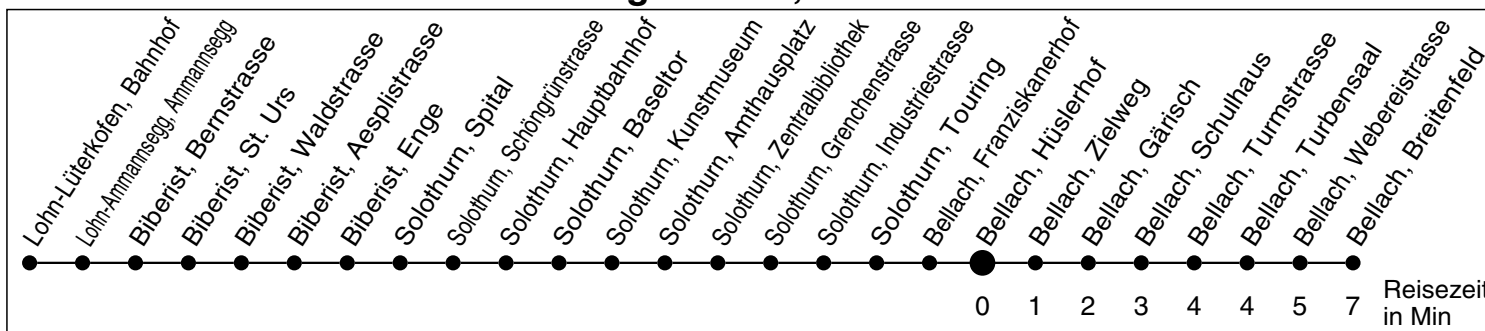

3

Abfahrtszeiten ab

Bellach, Hüslerhof

Gültig ab: 13.12.2009

Richtung Bellach, Breitenfeld

Montag bis Freitag

Samstag

Sonntag *

5				5
6	04 34	34	34	6
7	04 34	04 34	34	7
8	04 34	04 34	34	8
9	04 34	04 34	34	9
10	04 34	04 34	34	10
11	04 34	04 34	34	11
12	04 34	04 34	34	12
13	04 34	04 34	34	13
14	04 34	04 34	34	14
15	04 34	04 34	34	15
16	04 34	04 34	34	16
17	04 34	04 34	34	17
18	04 34	04 34	34	18
19	04 34	04 34	34	19
20	04 34	04 34	34	20
21	04 49	04 49	34	21
22	49	49	49	22
23	49	49	49	23
0				0
1				1
2				2
3				3
4				4

* Der Sonntagsfahrplan gilt nebst den allg. Feiertagen auch am:
 3. Juni 2010 und 1. November 2010.
 Am 24. und 31. Dezember gilt der Samstagsfahrplan