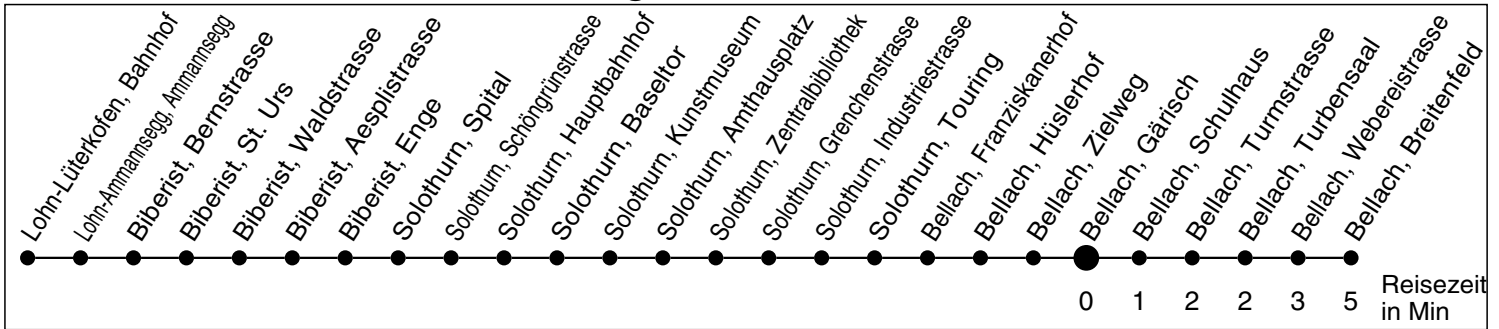

3

Abfahrtszeiten ab

Bellach, Gärisch

Gültig ab: 13.12.2009

Richtung Bellach, Breitenfeld

Montag bis Freitag

Samstag

Sonntag *

5				5
6	06 36	36	36	6
7	06 36	06 36	36	7
8	06 36	06 36	36	8
9	06 36	06 36	36	9
10	06 36	06 36	36	10
11	06 36	06 36	36	11
12	06 36	06 36	36	12
13	06 36	06 36	36	13
14	06 36	06 36	36	14
15	06 36	06 36	36	15
16	06 36	06 36	36	16
17	06 36	06 36	36	17
18	06 36	06 36	36	18
19	06 36	06 36	36	19
20	06 36	06 36	36	20
21	06 51	06 51	36	21
22	51	51	51	22
23	51	51	51	23
0				0
1				1
2				2
3				3
4				4

* Der Sonntagsfahrplan gilt nebst den allg. Feiertagen auch am:
 3. Juni 2010 und 1. November 2010.
 Am 24. und 31. Dezember gilt der Samstagsfahrplan