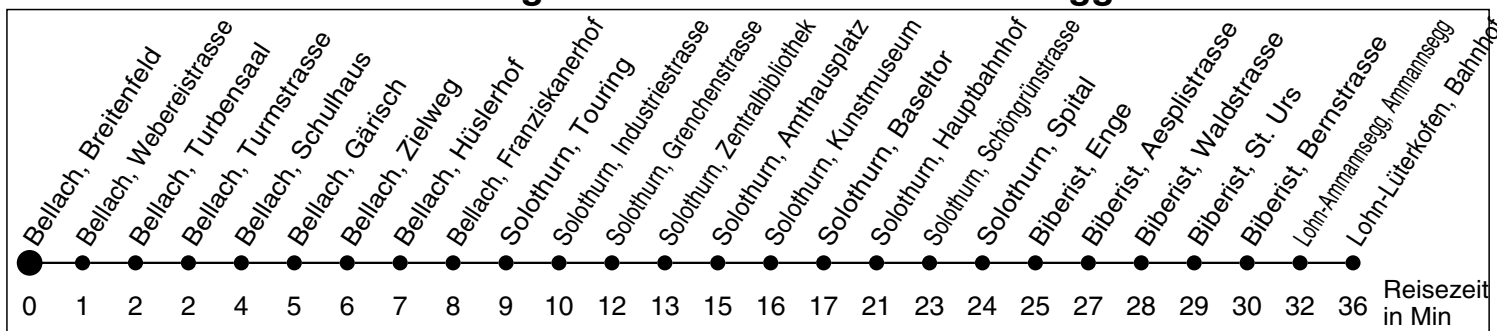

3

Abfahrtszeiten ab

# Bellach, Breitenfeld

Gültig ab: 13.12.2009

## Richtung Solothurn - Lohn-Ammannsegg

\* Der Sonntagsfahrplan gilt nebst den allg. Feiertagen auch am:  
 3. Juni 2010 und 1. November 2010.  
 Am 24. und 31. Dezember gilt der Samstagsfahrplan

- a nur bis Solothurn Hauptbahnhof
- b nur bis Bellach Schulhaus, Anschluss an Linie 2 nach Solothurn - Gerlafingen - Kriegstetten
- c Solothurn Hauptbahnhof umsteigen