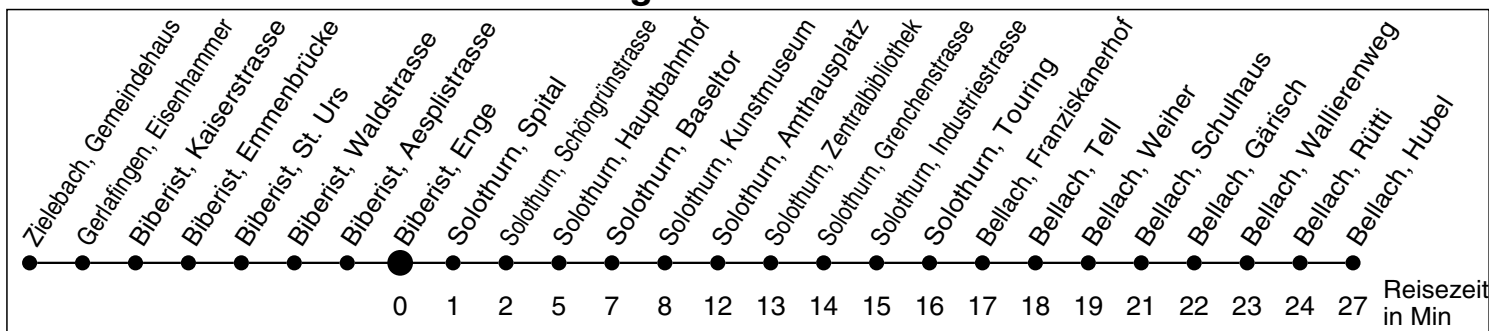

2

Abfahrtszeiten ab

Biberist, Enge

Gültig ab: 12.12.2010

Richtung Solothurn - Bellach

Montag bis Freitag

Samstag

Sonntag*

5				5
6	30	30		6
7	00 30	00 30	15 ^a	7
8	00 30	00 30	15 ^a	8
9	00 30	00 30	15 ^a	9
10	00 30	00 30	15 ^a	10
11	00 30	00 30	15 ^a	11
12	00 30	00 30	15 ^a	12
13	00 30	00 30	15 ^a	13
14	00 30	00 30	15 ^a	14
15	00 30	00 30	15 ^a	15
16	00 30	00 30	15 ^a	16
17	00 30	00 30	15 ^a	17
18	00 30	00 30	15 ^a	18
19	00 30	00 30	15 ^a	19
20	00 30 ^d	00 30 ^e	15 ^a	20
21	00 30 ^a	00 30 ^a	15 ^a	21
22	30 ^a	30 ^a	15 ^a	22
23	30 ^a	30 ^a	30 ^a	23
0				0
1				1
2				2
3				3
4				4

* Der Sonntagsfahrplan gilt nebst den allg. Feiertagen auch am:
 23. Juni, 15. August und 1. November 2011.
 Am 24. und 31. Dezember gilt der Samstagsfahrplan

a verkehrt ab Solothurn Hauptbahnhof via Linie 3 nach Bellach Breitenfeld
 d verkehrt ab Solothurn Hauptbahnhof via Linie 8 nach Büren a.A.
 e nur bis Solothurn Hauptbahnhof