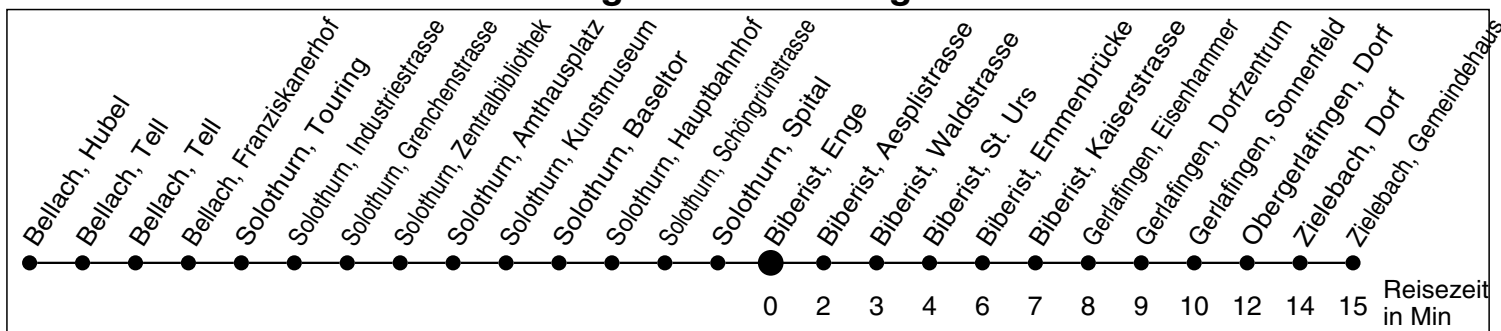

2

Abfahrtszeiten ab

Biberist, Enge

Gültig ab: 12.12.2010

Richtung Zielebach/Kriegstetten

Montag bis Freitag

Samstag

Sonntag *

5	55 ^b	55 ^b		5
6	25 55 ^b	25 55 ^b	40	6
7	25 55 ^b	25 55 ^b	40	7
8	25 55 ^b	25 55 ^b	40	8
9	25 55 ^b	25 55 ^b	40	9
10	25 55 ^b	25 55 ^b	40	10
11	25 55 ^b	25 55 ^b	40	11
12	25 55 ^b	25 55 ^b	40	12
13	25 55 ^b	25 55 ^b	40	13
14	25 55 ^b	25 55 ^b	40	14
15	25 55 ^b	25 55 ^b	40	15
16	25 55 ^b	25 55 ^b	40	16
17	25 55 ^b	25 55 ^b	40	17
18	25 55 ^b	25 55 ^b	40	18
19	25 55 ^b	25 55 ^b	40	19
20	25 55	25 55	40	20
21	55	55	40	21
22	55	55	55	22
23				23
0				0
1				1
2				2
3				3
4				4

* Der Sonntagsfahrplan gilt nebst den allg. Feiertagen auch am:
 23. Juni, 15. August und 1. November 2011.
 Am 24. und 31. Dezember gilt der Samstagsfahrplan

b nach Kriegstetten