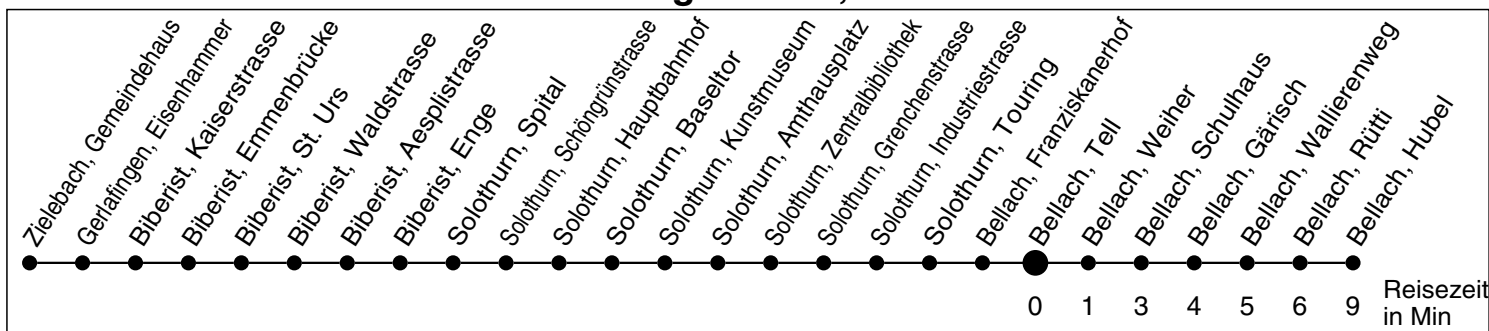

2

Abfahrtszeiten ab

Bellach, Tell

Gültig ab: 13.12.2009

Richtung Bellach, Hubel

Montag bis Freitag

Samstag

Sonntag *

5				5
6	19 49	19 49		6
7	19 49	19 49	04	7
8	19 49	19 49	04	8
9	19 49	19 49	04	9
10	19 49	19 49	04	10
11	19 49	19 49	04	11
12	19 49	19 49	04	12
13	19 49	19 49	04	13
14	19 49	19 49	04	14
15	19 49	19 49	04	15
16	19 49	19 49	04	16
17	19 49	19 49	04	17
18	19 49	19 49	04	18
19	19 49	19 49	04	19
20	19	19	04	20
21	19	19	04	21
22	19	19	19	22
23	19	19	19	23
0	21	21	21	0
1				1
2				2
3				3
4				4

* Der Sonntagsfahrplan gilt nebst den allg. Feiertagen auch am:
 3. Juni 2010 und 1. November 2010.
 Am 24. und 31. Dezember gilt der Samstagsfahrplan