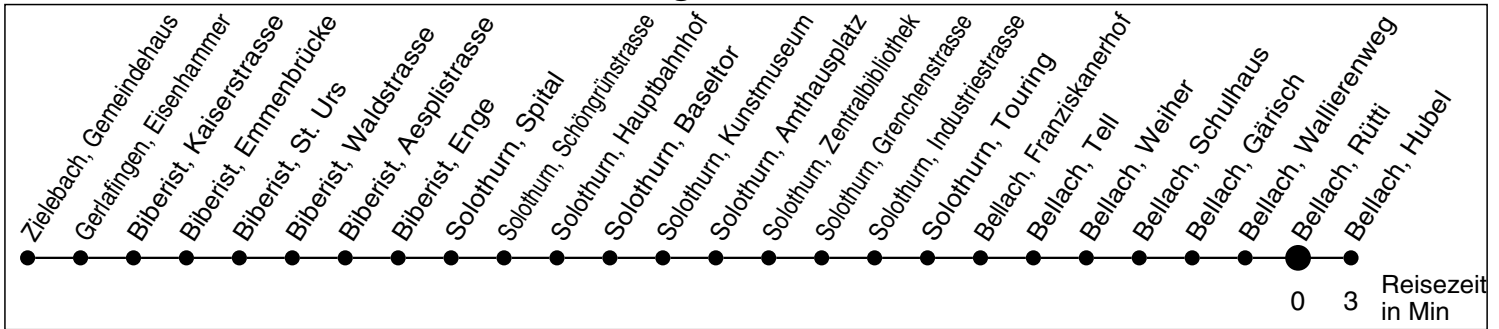

2

Abfahrtszeiten ab

Bellach, Rütli

Gültig ab: 13.12.2009

Richtung Bellach, Hubel

Montag bis Freitag

Samstag

Sonntag *

5				5
6	25 55	25 55		6
7	25 55	25 55	10	7
8	25 55	25 55	10	8
9	25 55	25 55	10	9
10	25 55	25 55	10	10
11	25 55	25 55	10	11
12	25 55	25 55	10	12
13	25 55	25 55	10	13
14	25 55	25 55	10	14
15	25 55	25 55	10	15
16	25 55	25 55	10	16
17	25 55	25 55	10	17
18	25 55	25 55	10	18
19	25 55	25 55	10	19
20	25	25	10	20
21	25	25	10	21
22	25	25	25	22
23	25	25	25	23
0				0
1				1
2				2
3				3
4				4

* Der Sonntagsfahrplan gilt nebst den allg. Feiertagen auch am:
 3. Juni 2010 und 1. November 2010.
 Am 24. und 31. Dezember gilt der Samstagsfahrplan