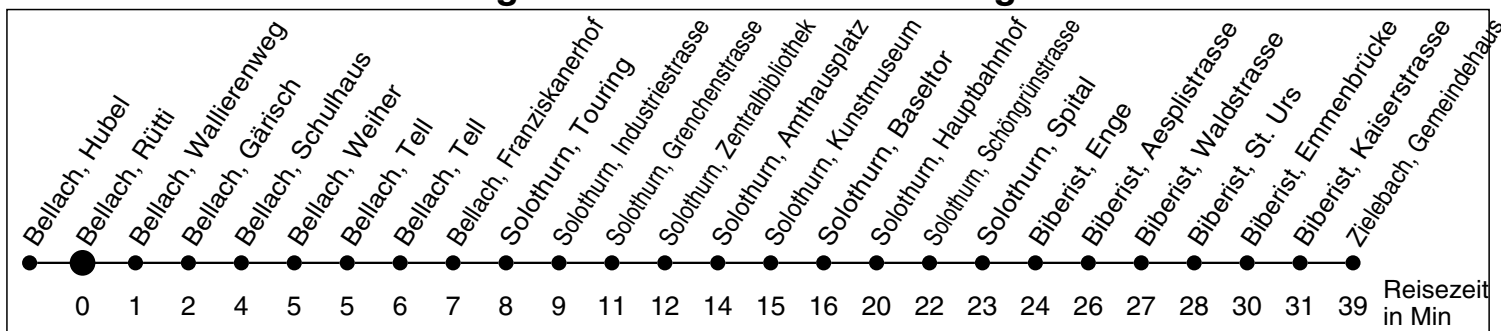

2

Abfahrtszeiten ab

## Richtung Solothurn - Zielebach/Kriegstetten

\* Der Sonntagsfahrplan gilt nebst den allg. Feiertagen auch am:  
 3. Juni 2010 und 1. November 2010.  
 Am 24. und 31. Dezember gilt der Samstagsfahrplan

- a nur bis Solothurn Hauptbahnhof
- b nach Kriegstetten
- c Solothurn Hauptbahnhof umsteigen