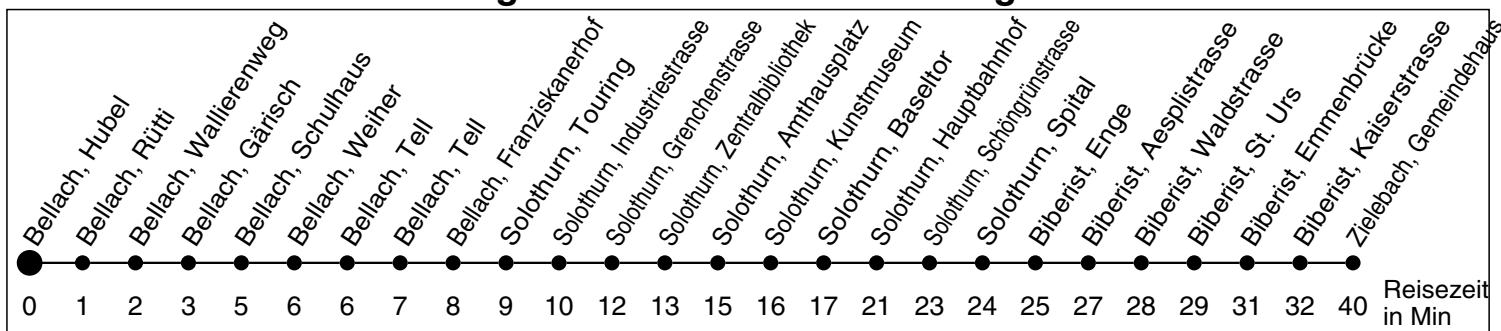

2

Abfahrtszeiten ab

Bellach, Hubel

Gültig ab: 13.12.2009

Richtung Solothurn - Zielebach/Kriegstetten

Montag bis Freitag

Samstag

Sonntag*

5	30 ^b	30 ^b		5
6	00 30 ^b	00 30 ^b		6
7	00 30 ^b	00 30 ^b	15	7
8	00 30 ^b	00 30 ^b	15	8
9	00 30 ^b	00 30 ^b	15	9
10	00 30 ^b	00 30 ^b	15	10
11	00 30 ^b	00 30 ^b	15	11
12	00 30 ^b	00 30 ^b	15	12
13	00 30 ^b	00 30 ^b	15	13
14	00 30 ^b	00 30 ^b	15	14
15	00 30 ^b	00 30 ^b	15	15
16	00 30 ^b	00 30 ^b	15	16
17	00 30 ^b	00 30 ^b	15	17
18	00 30 ^b	00 30 ^b	15	18
19	00 30 ^b _c	00 30 ^b	15	19
20	00 30	00 30	15	20
21	30	30	15	21
22	30	30	30	22
23	30 ^a	30 ^a	30 ^a	23
0				0
1				1
2				2
3				3
4				4

* Der Sonntagsfahrplan gilt nebst den allg. Feiertagen auch am:
 3. Juni 2010 und 1. November 2010.
 Am 24. und 31. Dezember gilt der Samstagsfahrplan

- a nur bis Solothurn Hauptbahnhof
- b nach Kriegstetten
- c Solothurn Hauptbahnhof umsteigen