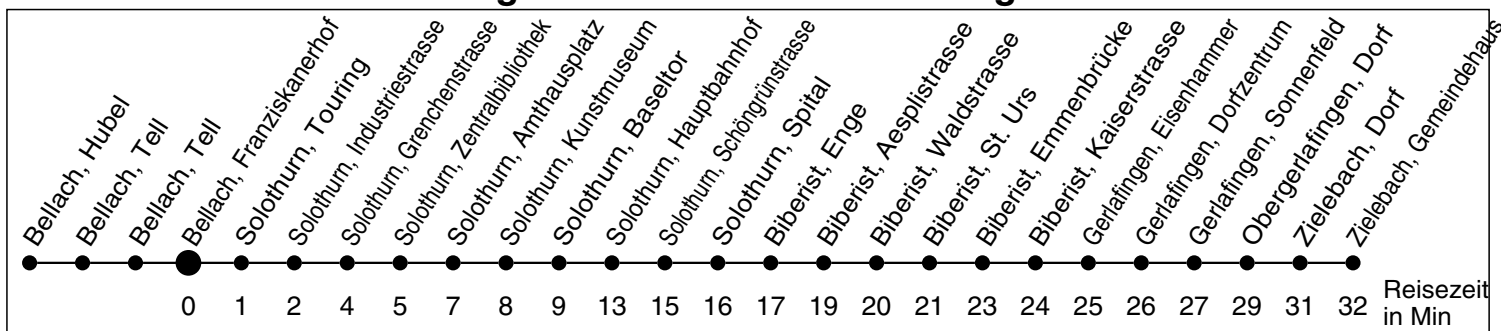

2

Abfahrtszeiten ab

Bellach, Franziskanerhof

Gültig ab: 13.12.2009

Richtung Solothurn - Zielebach/Kriegstetten

Montag bis Freitag

Samstag

Sonntag *

5	38 ^b	38 ^b		5
6	08 38 ^b	08 38 ^b		6
7	08 38 ^b	08 38 ^b	23	7
8	08 38 ^b	08 38 ^b	23	8
9	08 38 ^b	08 38 ^b	23	9
10	08 38 ^b	08 38 ^b	23	10
11	08 38 ^b	08 38 ^b	23	11
12	08 38 ^b	08 38 ^b	23	12
13	08 38 ^b	08 38 ^b	23	13
14	08 38 ^b	08 38 ^b	23	14
15	08 38 ^b	08 38 ^b	23	15
16	08 38 ^b	08 38 ^b	23	16
17	08 38 ^b	08 38 ^b	23	17
18	08 38 ^b	08 38 ^b	23	18
19	08 38 ^b _c	08 38 ^b	23	19
20	08 38	08 38	23	20
21	38	38	23	21
22	38	38	38	22
23	38 ^a	38 ^a	38 ^a	23
0				0
1				1
2				2
3				3
4				4

* Der Sonntagsfahrplan gilt nebst den allg. Feiertagen auch am:
 3. Juni 2010 und 1. November 2010.
 Am 24. und 31. Dezember gilt der Samstagsfahrplan

- a nur bis Solothurn Hauptbahnhof
- b nach Kriegstetten
- c Solothurn Hauptbahnhof umsteigen